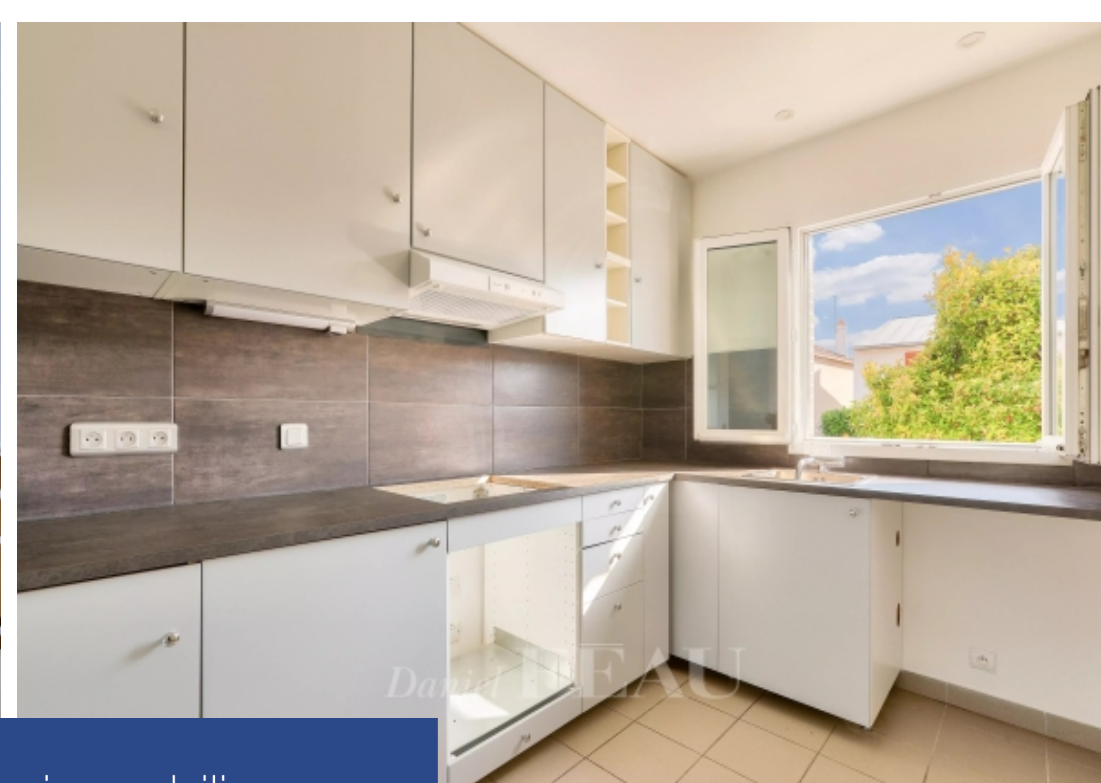

www.residences-immobilier.com