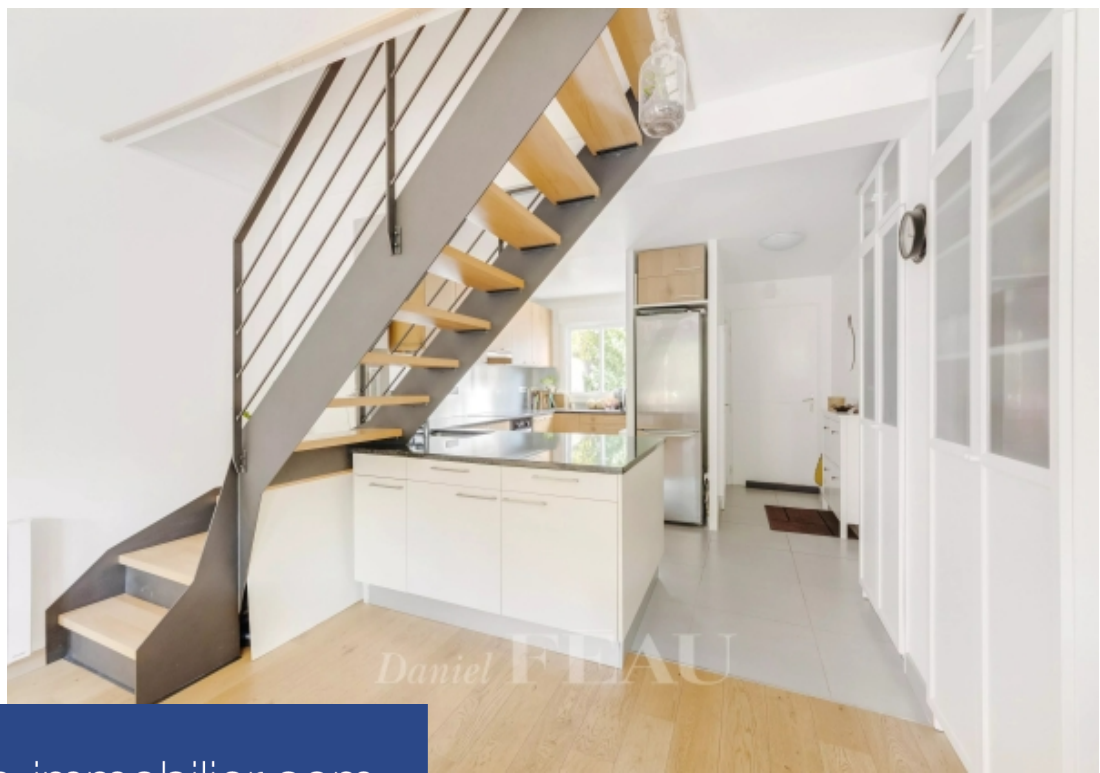

www.residences-immobilier.com