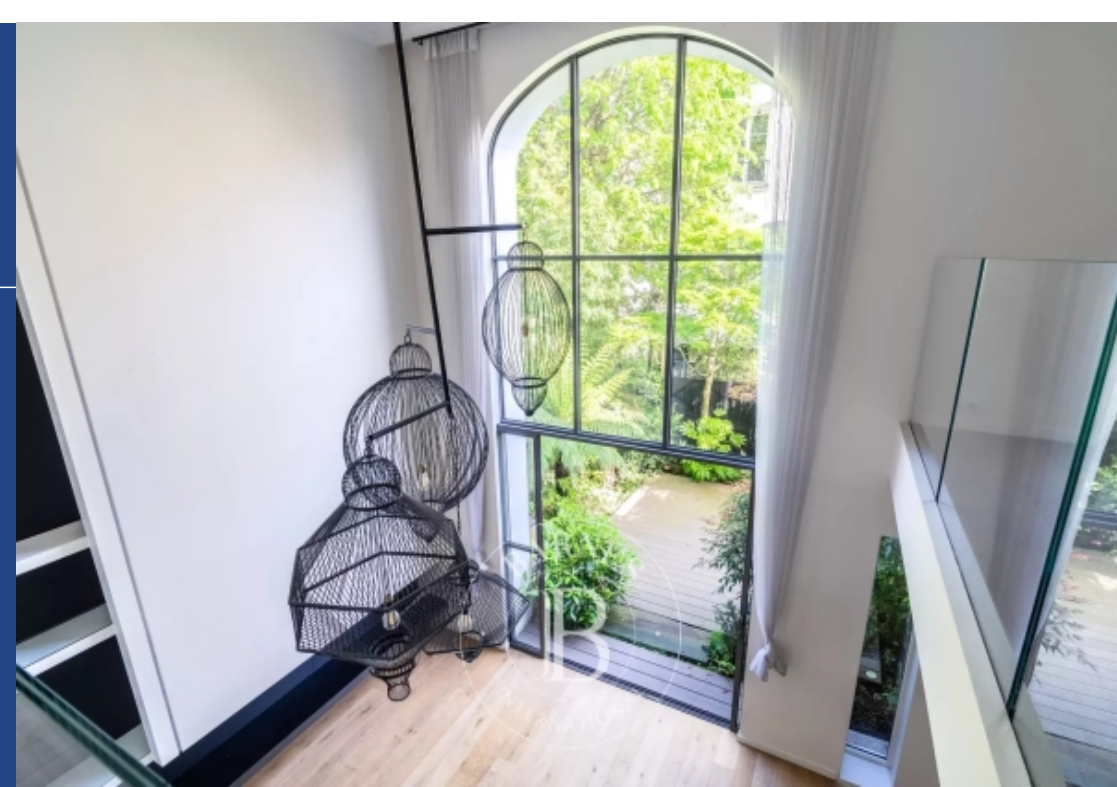

résidences immobilier

Dans un environnement calme et verdoyant, au cœur du quartier Saint James et à proximité du Bois, du métro et des commerces, élégant hôtel particulier de 350 m² construit dans les années 1900. Il ouvre sur un jardin de 80 m² et offre de très beaux volumes. Les plateaux de 80m² environ sont desservis par un large escalier et un ascenseur. En rez-de-jardin, l'entrée ouvre sur un séjour/salle à manger avec vue sur le jardin et une hauteur sous plafond de 6 mètres environ, une cuisine dînatoire et un bureau. On accède au 1er étage par un bel escalier contemporain ouvrant sur une très belle ...

In quiet, green surroundings, at the heart of the Saint James area and near the Bois de Boulogne, metro and shops, an elegant 330m² (3,552 sq ft) town house built in the 1900s. Featuring wonderful volumes, the approximately 80m² (861 sq ft) levels are reached by a wide staircase and a lift. On the garden level, the entrance opens on a living room/dining room with a view over the garden and around 6-metre (19.6ft) high ceiling, an eat-in kitchen and a study. The 1st floor is accessed by a lovely contemporary staircase opening on a stunning reception room. On the 2nd floor a landing/mezzanine ...

BARNES NEUILLY

22 rue de l'Hôtel de ville - 92200 NEUILLY SUR SEINE

[Contactez l'agence](#)

[Voir tous les biens de cette agence](#)