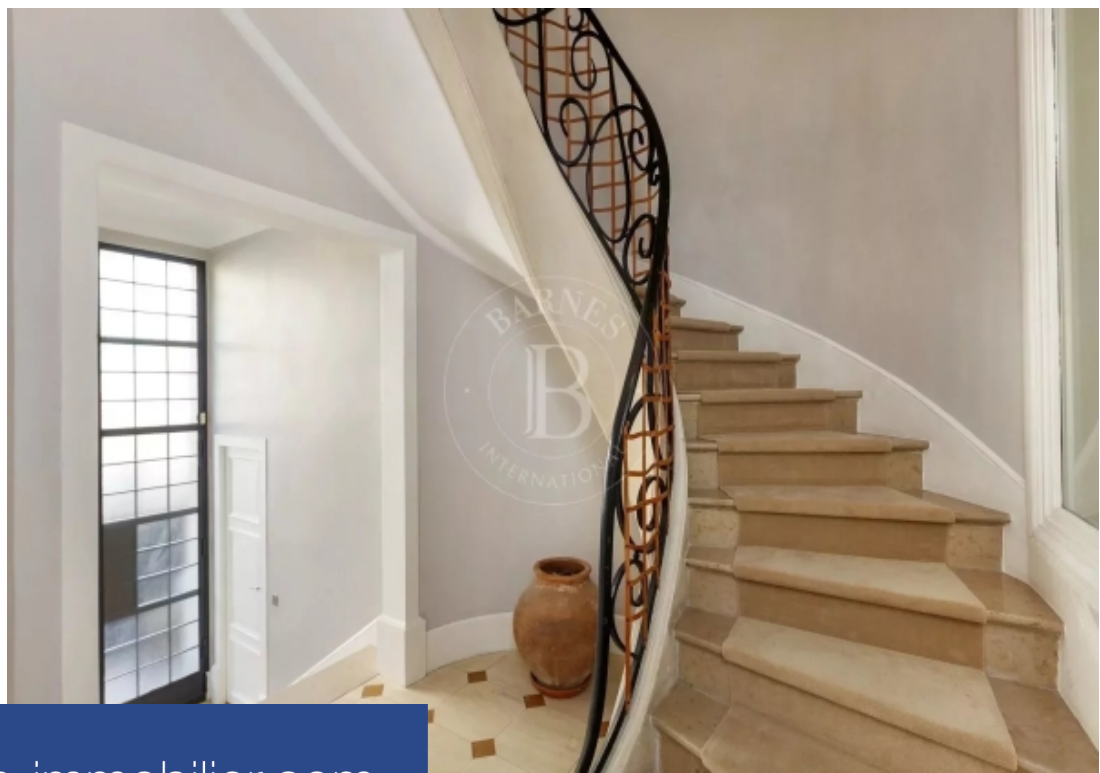

www.residences-immobilier.com