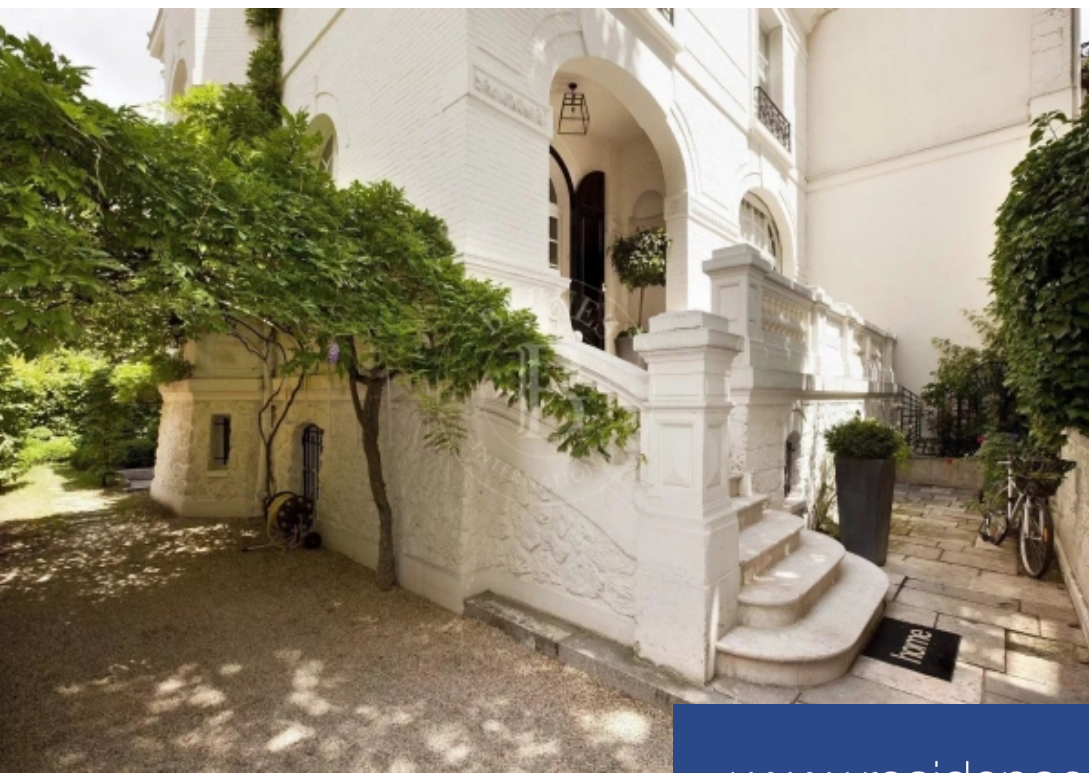

www.residences-immobilier.com