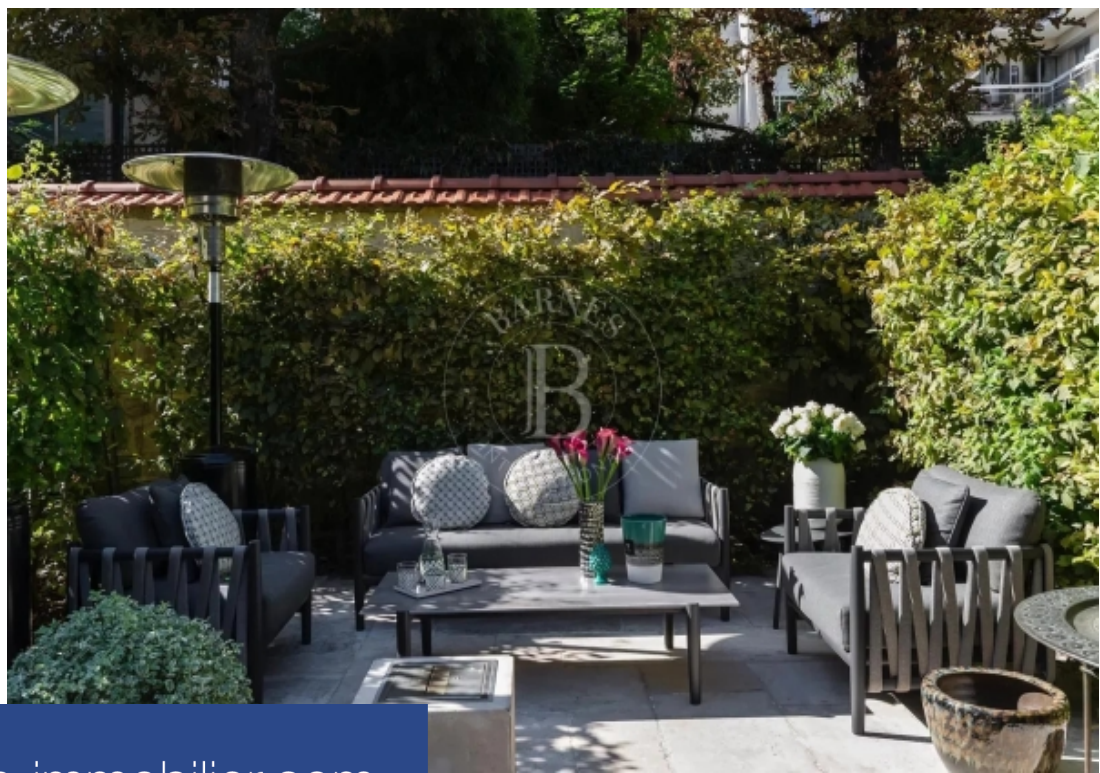

www.residences-immobilier.com