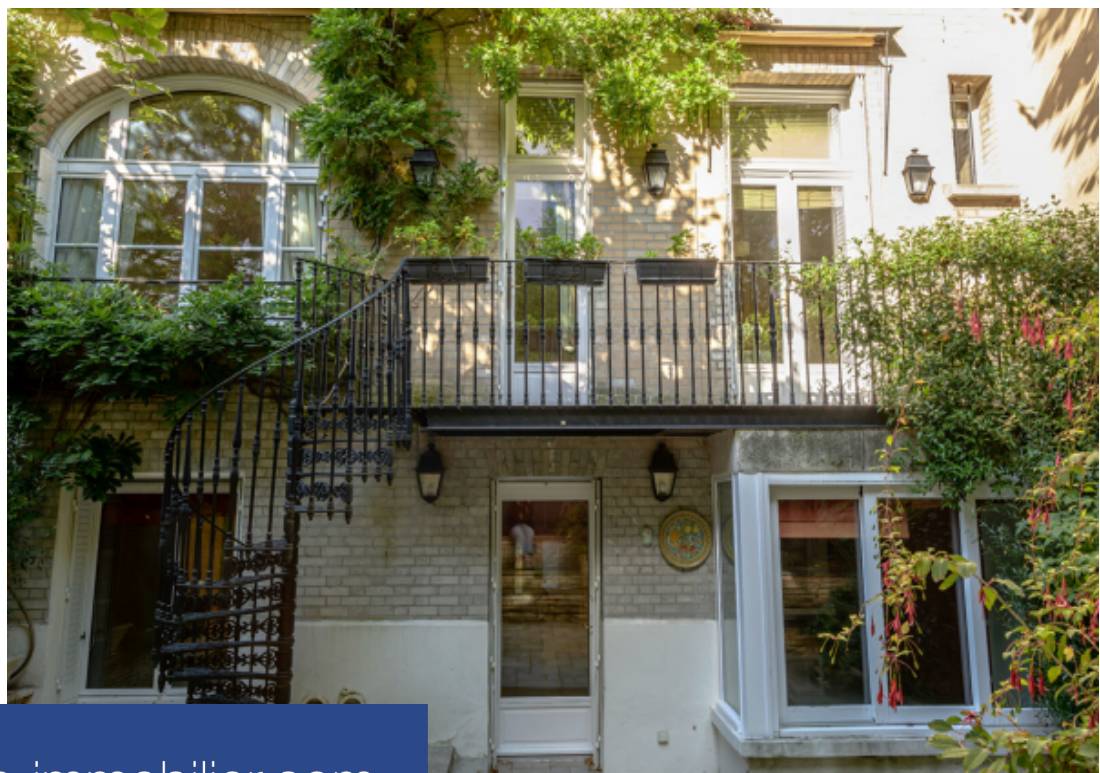

www.residences-immobilier.com