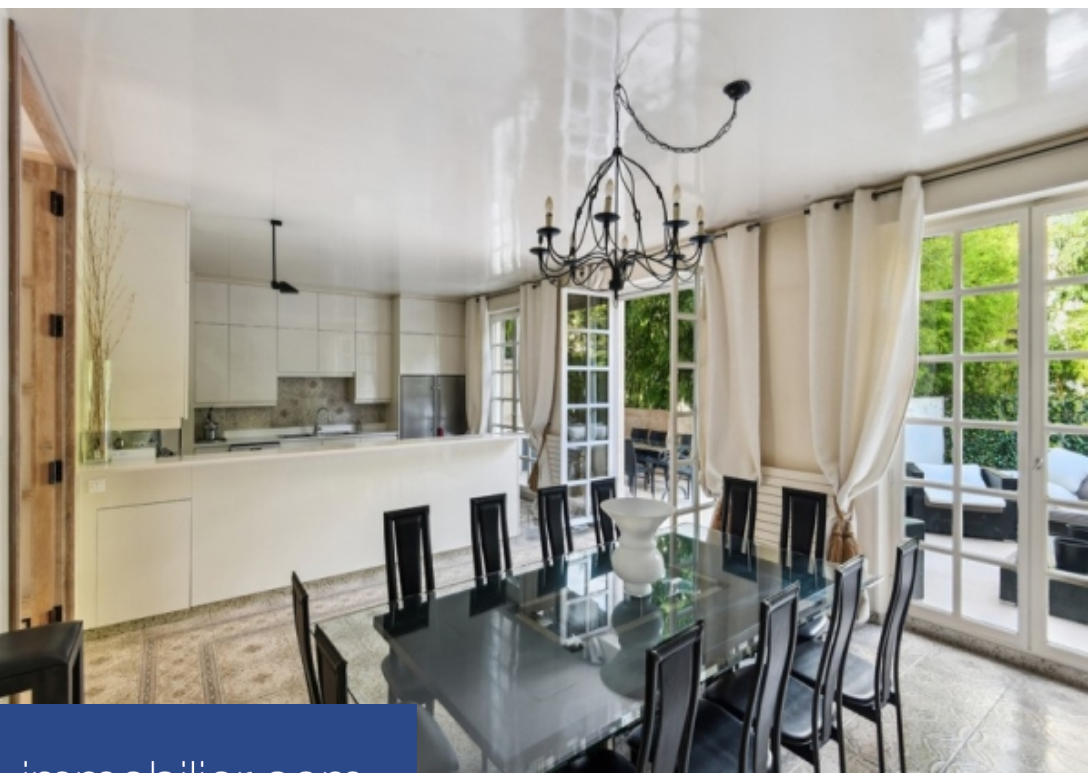

www.residences-immobilier.com