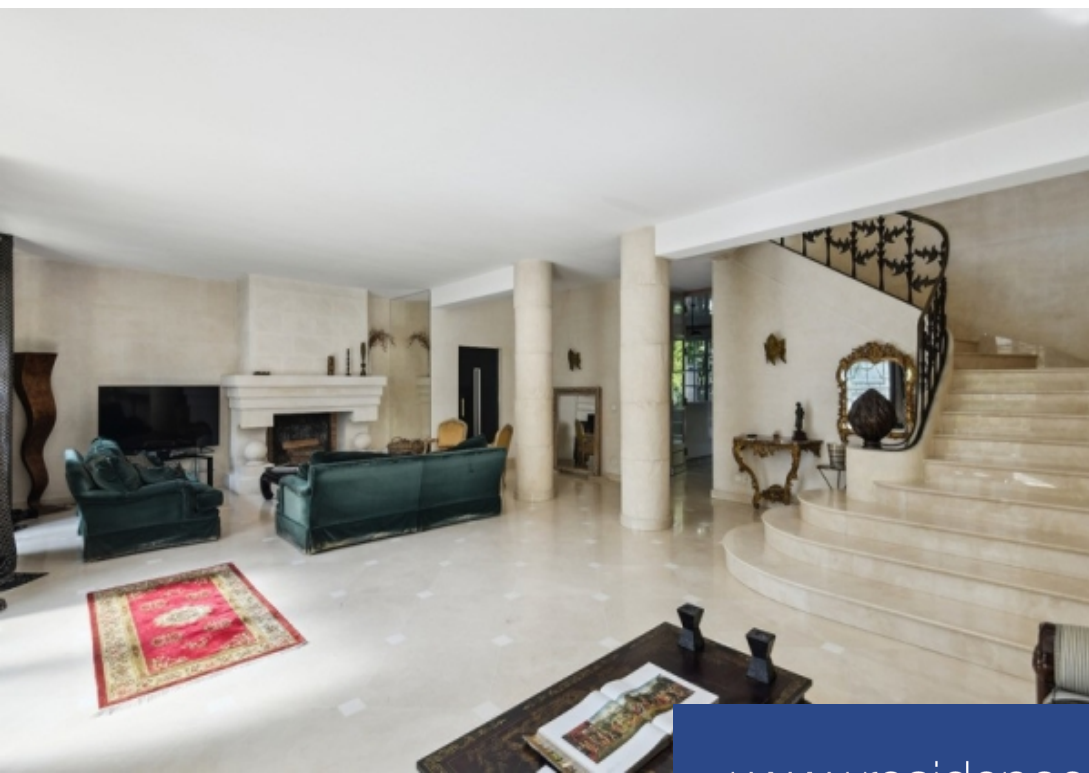

www.residences-immobilier.com