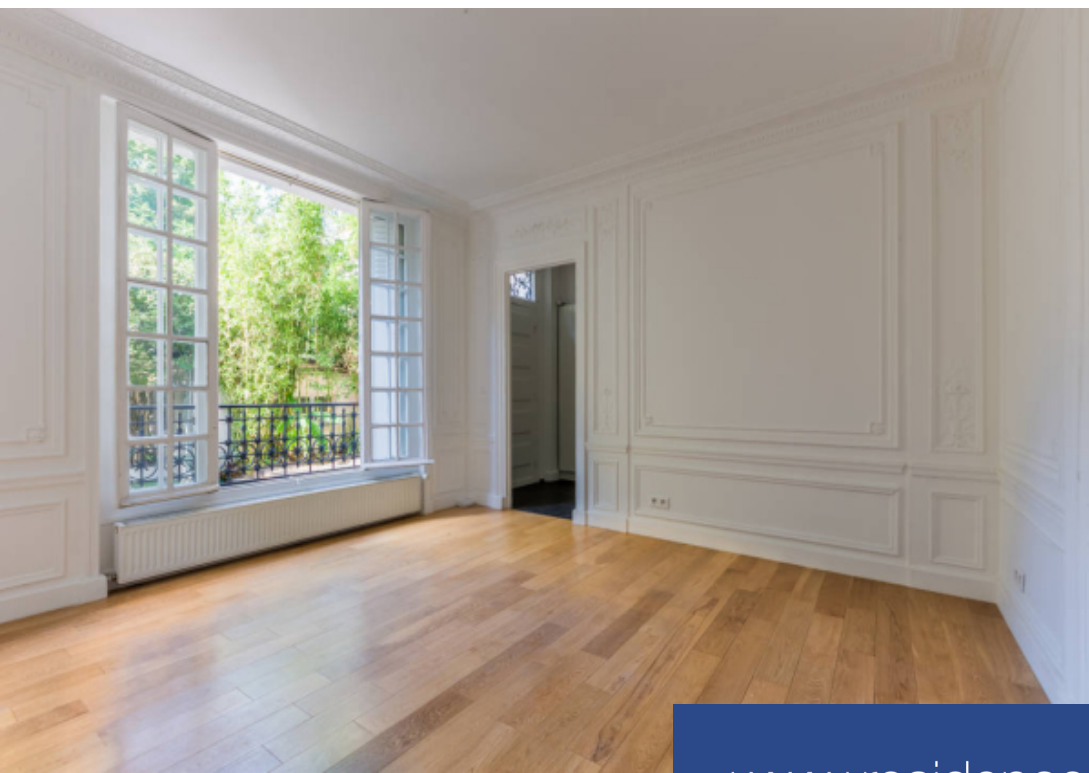

www.residences-immobilier.com