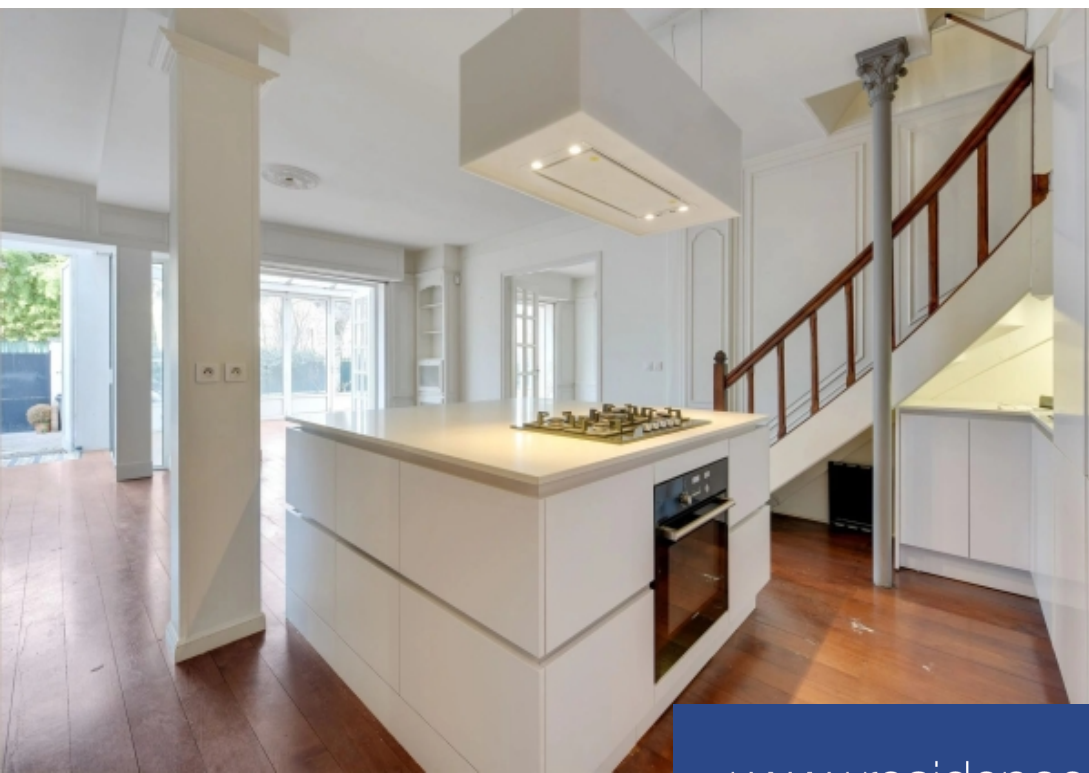

www.residences-immobilier.com