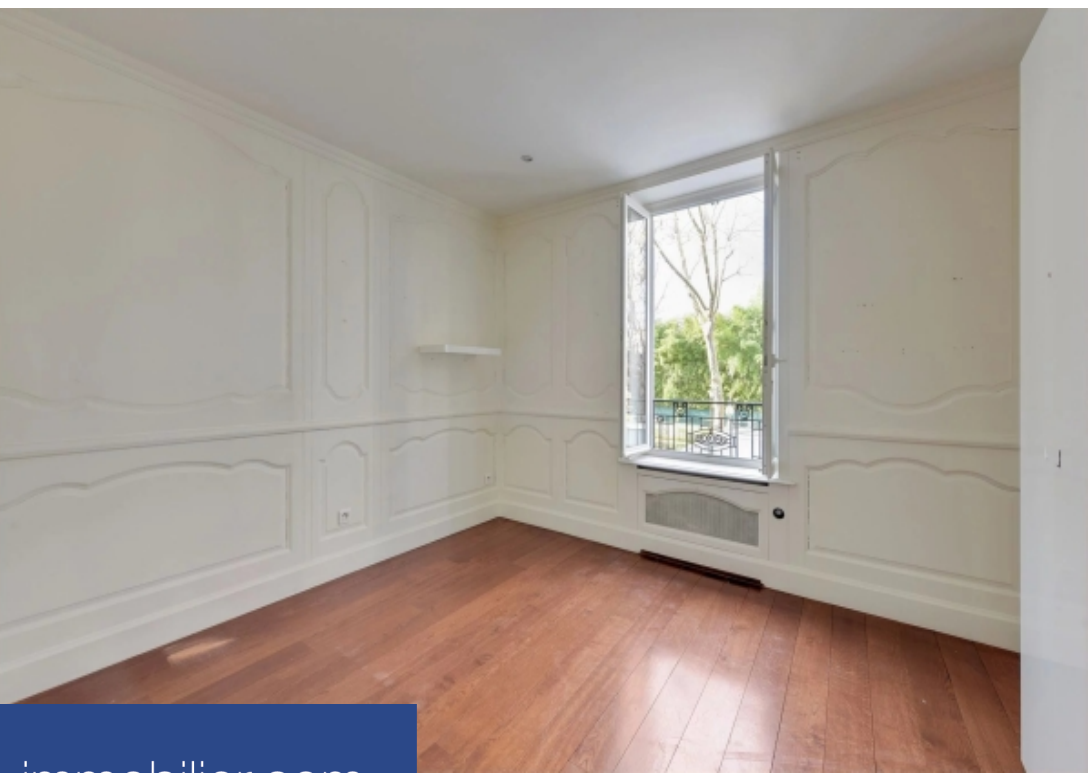

www.residences-immobilier.com