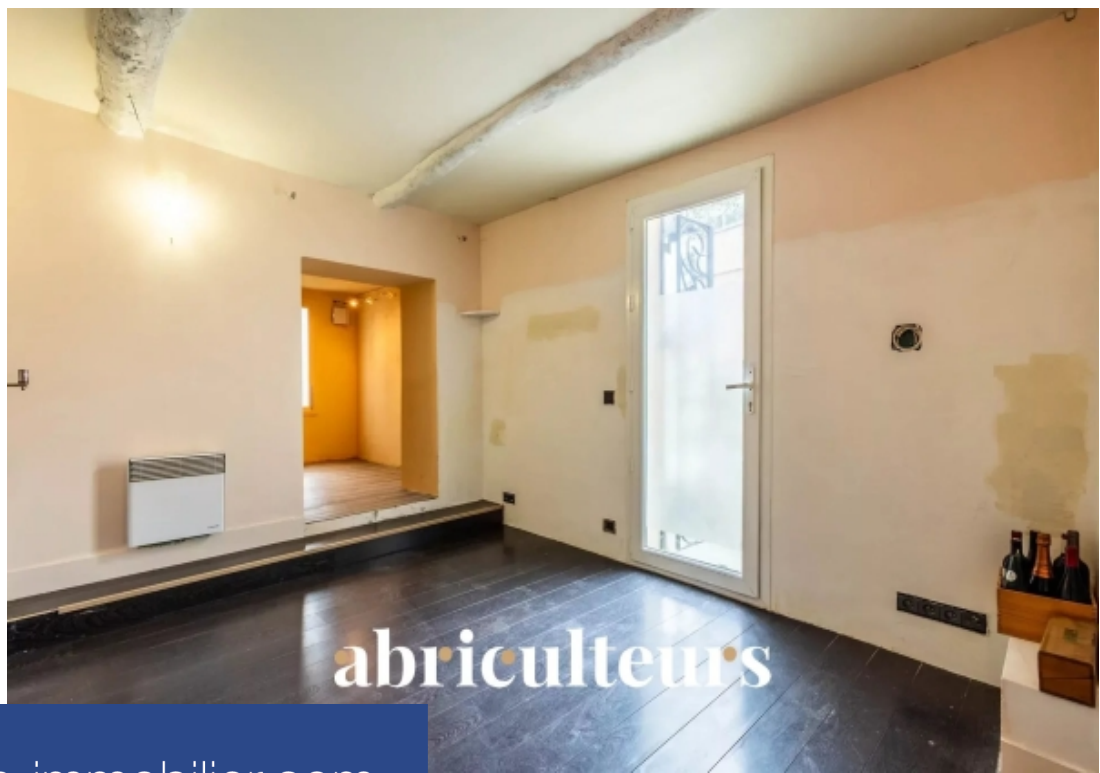

abriculteurs

abriculteurs

www.residences-immobilier.com

abriculteurs

abriculteurs