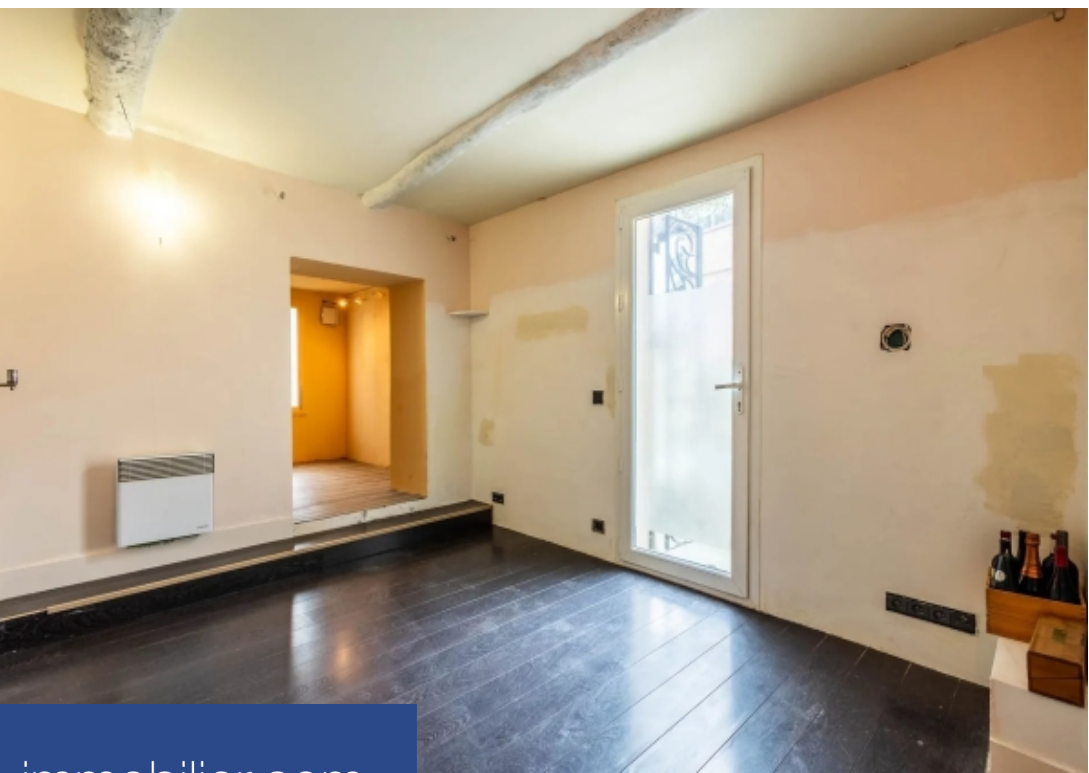

www.residences-immobilier.com