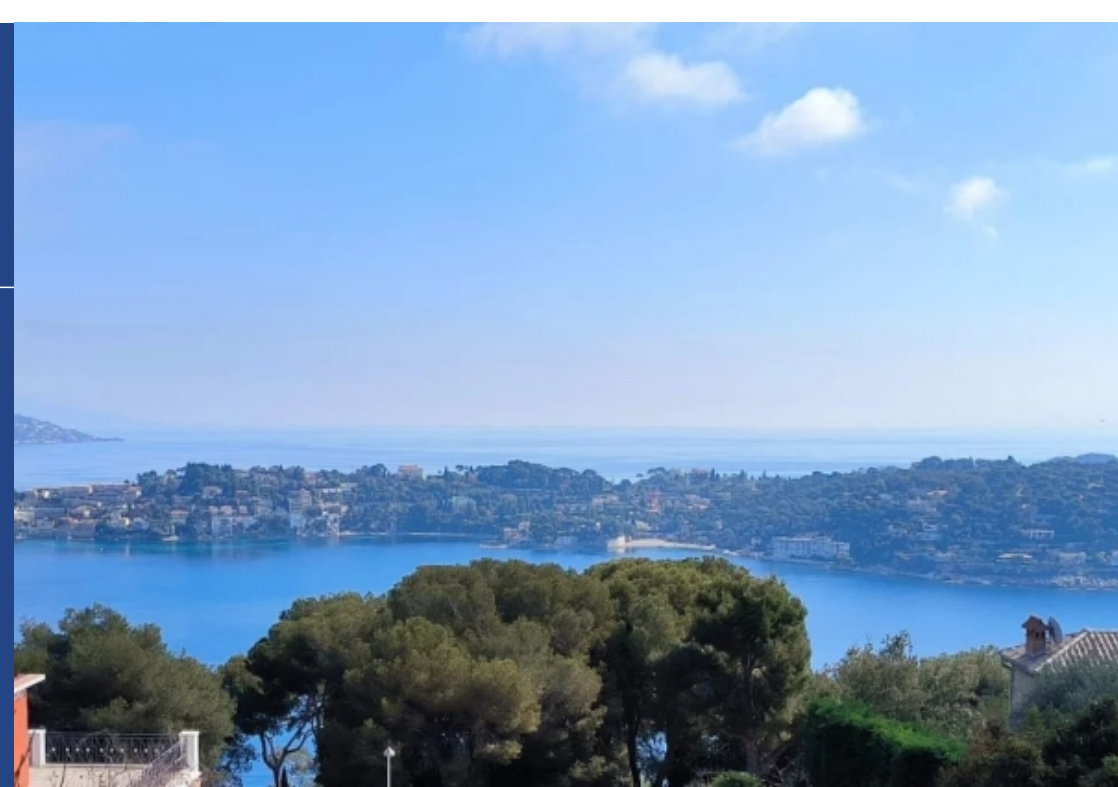

résidences immobilier

Sur le versant Est du Mont Boron ; villa néoprovençale de 240 m² sur deux étages.Terrain de 1640m² planté de palmiers et d'agrumes.Accès direct depuis Nice ou Villefranche.Emplacement exceptionnel calme et protégé sans vis à vis.Projet architectural de développement à 360m² habitable.3 chambres + 2 en annexe 2 grands salons avec vue mer panoramique. Piscine chauffée.Les honoraires TTC sont inclus à la charge de l'acquéreur, soit 5% du prix du bien.Les informations sur les risques auxquels ce bien est exposé sont disponibles sur le site Géorisques

In the serene and secluded district of the Hesperides on the East side of Mont Boron, Villa of 240 sqm over two floors.Land of 1640m² planted with palm trees and agrumes.Convenient access from both Nice or Villefranche.Exceptional location extremely quiet and secluded.Footprint of 240 SQM / elevation 7m. 3 bedrooms + 2 in annexe 2 large living rooms with panoramic seaview. Heated swimming pool. Extension of the living area up to 360 sqm.Les honoraires TTC sont inclus à la charge de l'acquéreur, soit 5% du prix du bien.Les informations sur les risques auxquels ce bien est exposé sont disponibles ...

BLUE IMMOBILIER

2 Avenue Des Hellènes - 06310 BEAULIEU-SUR-MER

Contactez l'agence

Voir tous les biens de cette agence