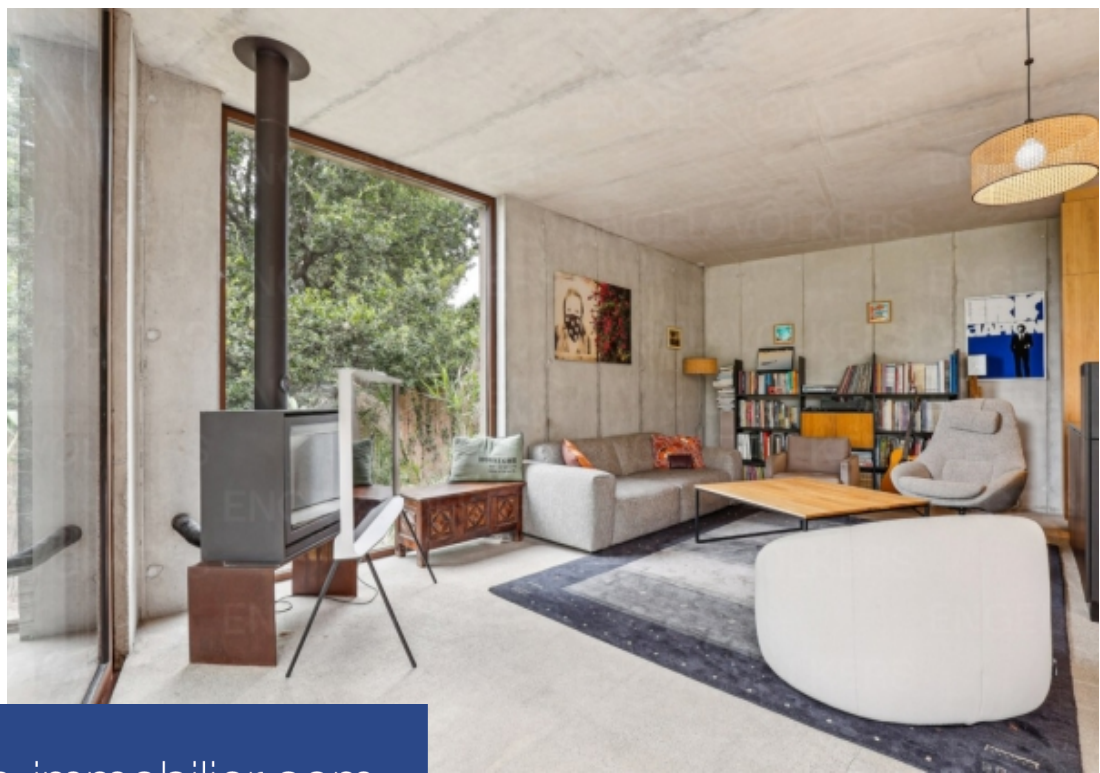

www.residences-immobilier.com