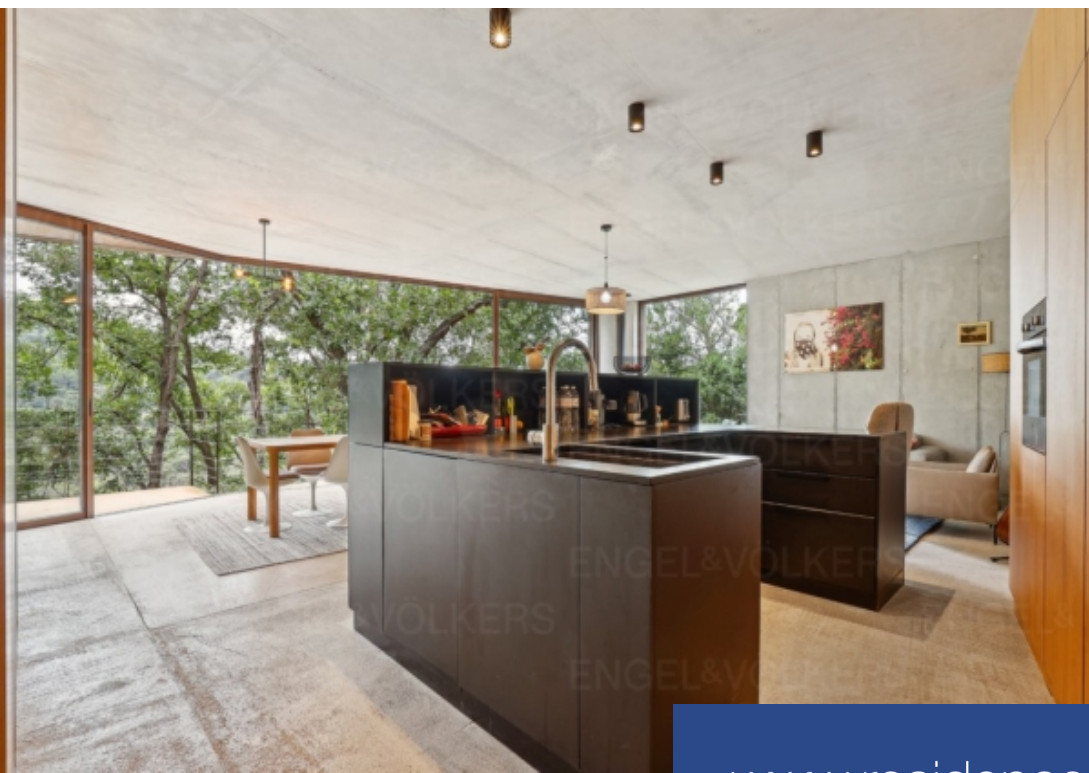

www.residences-immobilier.com