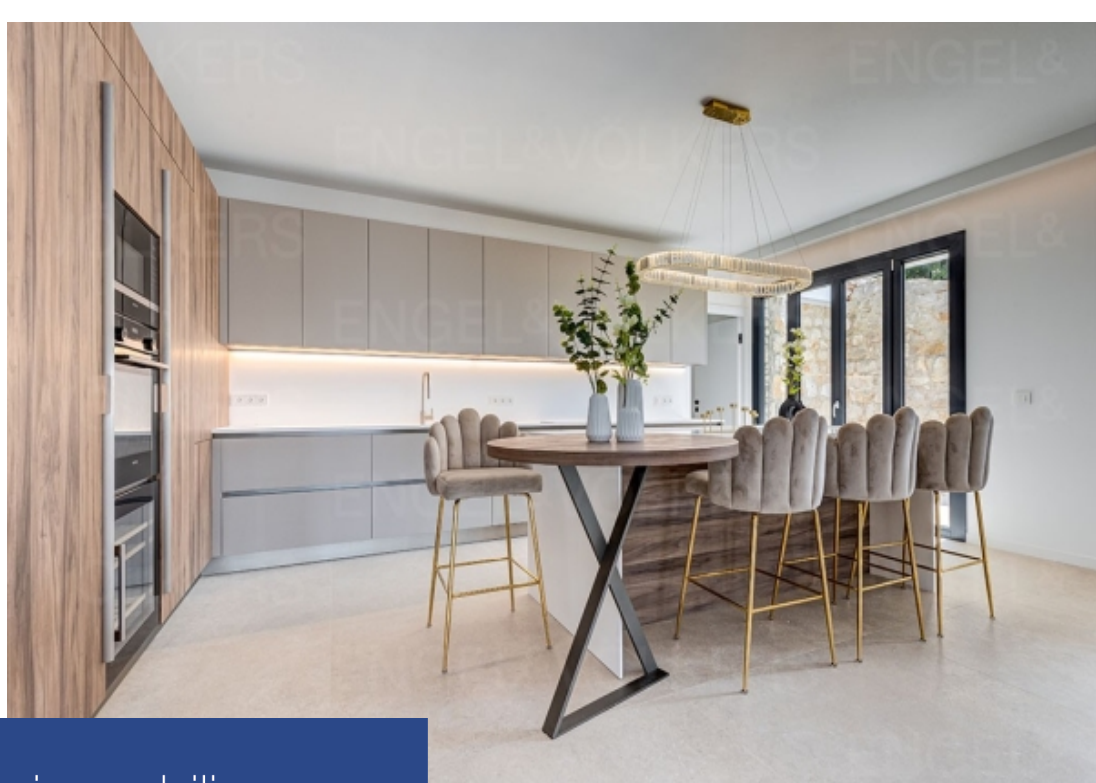

www.residences-immobilier.com