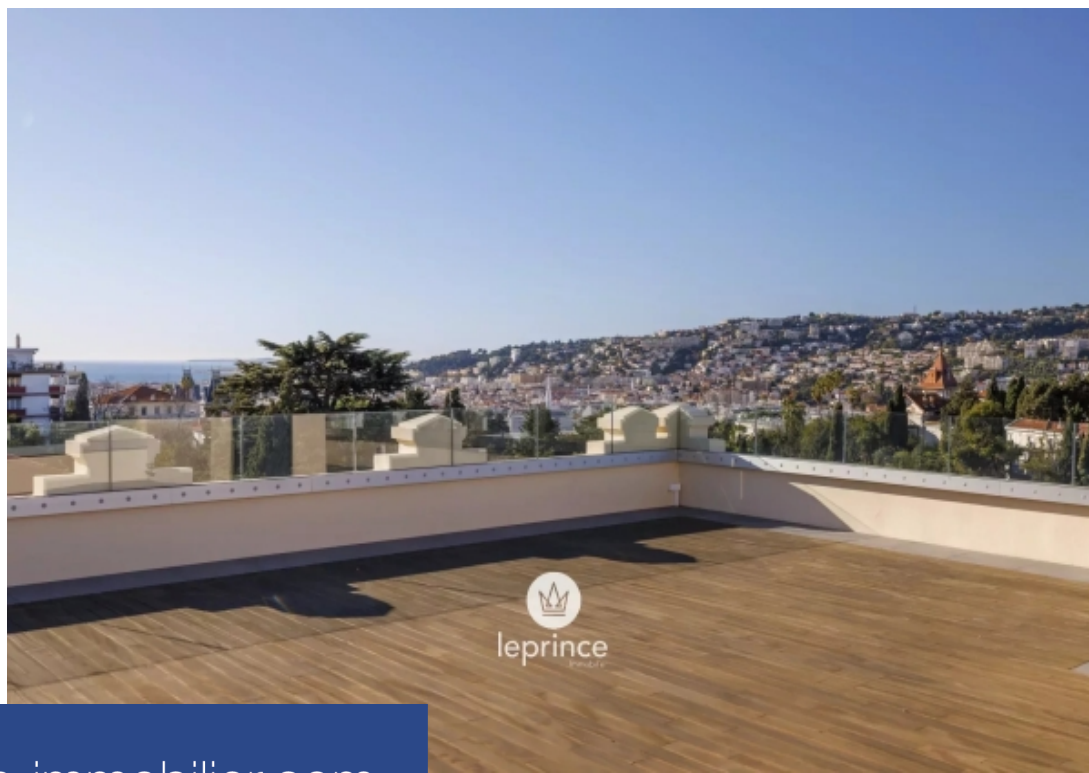

www.residences-immobilier.com