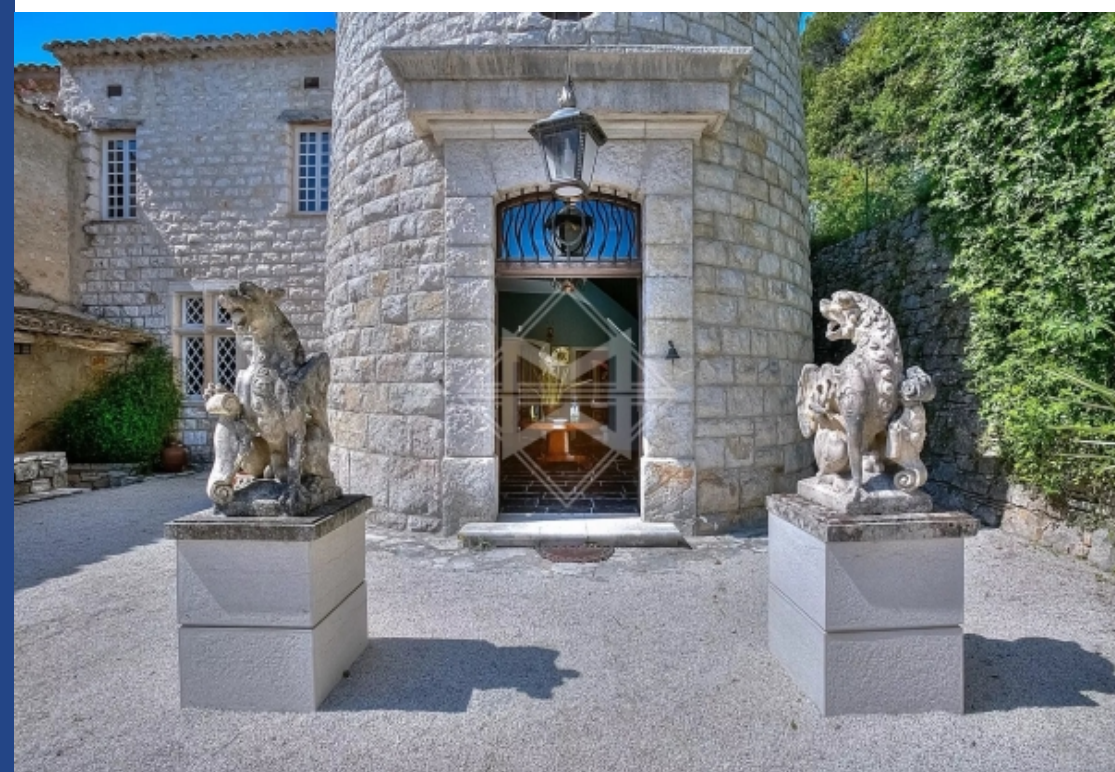

résidences immobilier

Cet exceptionnel château situé sur les collines Niçoises, dans le cœur rural de la Côte d'Azur, a été magnifiquement restauré par le célèbre Architecte André Svetchine. Construit au 17ème siècle il se dresse sur 68 hectares de terrain privé arboré d'essences méditerranéennes. A seulement 30 minutes des plages méditerranéennes, de Nice et de son aéroport international et à seulement 1 heure 30 minutes des stations de ski il offre le cadre idéal pour les amoureux des propriétés empreintes d'histoire .La propriété se compose du chateau, d'une maison de gardien, d'un studio indépendant ainsi que ...

This exceptional chateau located on the hills of Nice, in the rural heart of the Côte d'Azur, has been magnificently restored by the famous Architect André Svetchine. Built in the 17th century, it stands on 68 hectares of private land planted with Mediterranean species. Only 30 minutes from the Mediterranean beaches, Nice and its international airport and only 1 hour 30 minutes from the ski resorts, it offers the ideal setting for lovers of properties steeped in history. The property consists of a castle, a caretaker's house, an independent studio and a small Provencal farmhouse. The castle ...

MAGREY & SONS VALBONNE

25 Rue Emile Pourcel - 06560 VALBONNE

[Contacter l'agence](#)

[Voir tous les biens de cette agence](#)