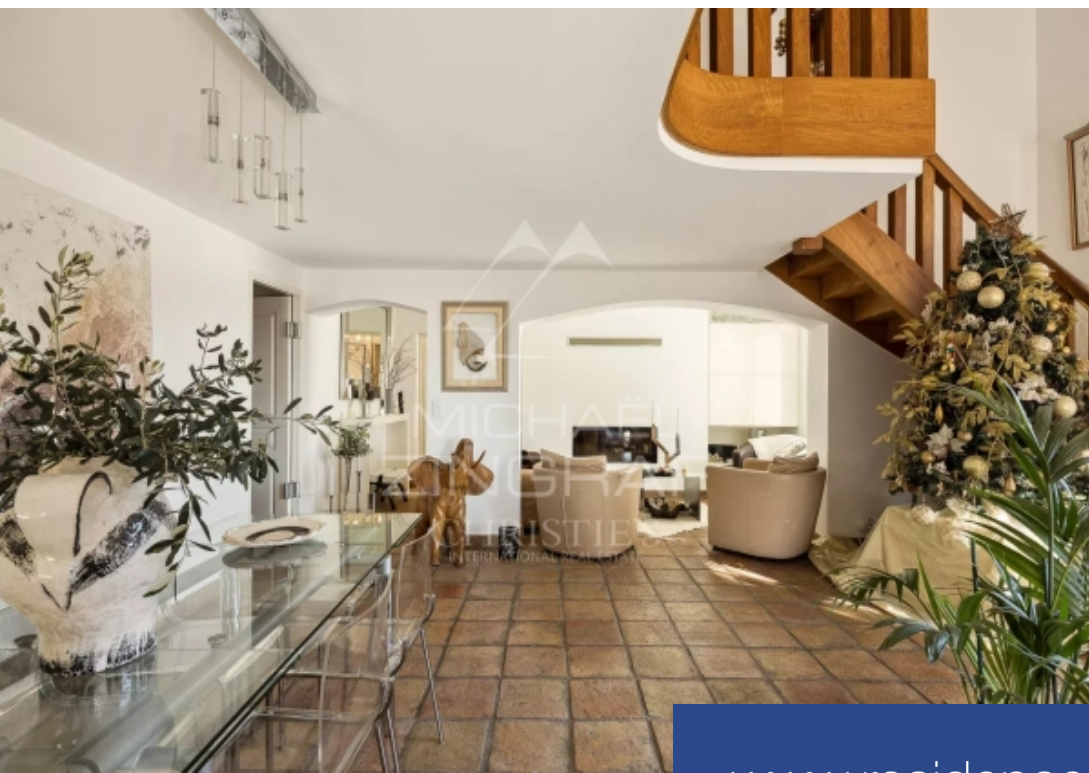

www.residences-immobilier.com