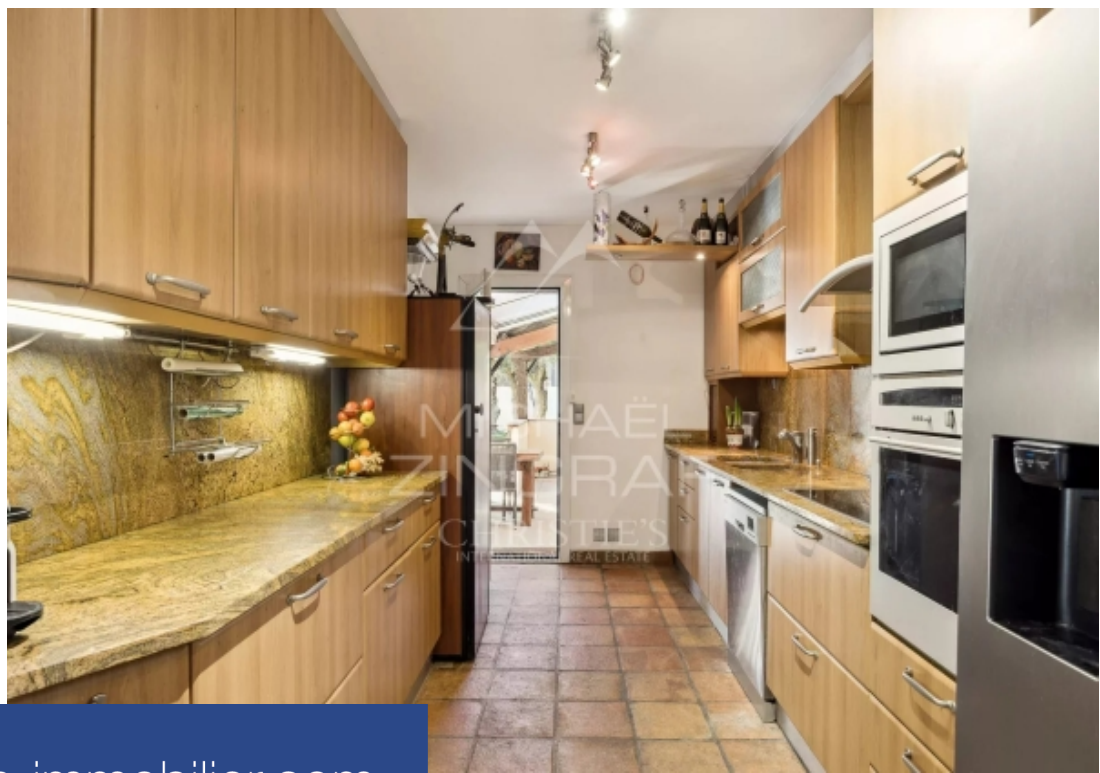

www.residences-immobilier.com