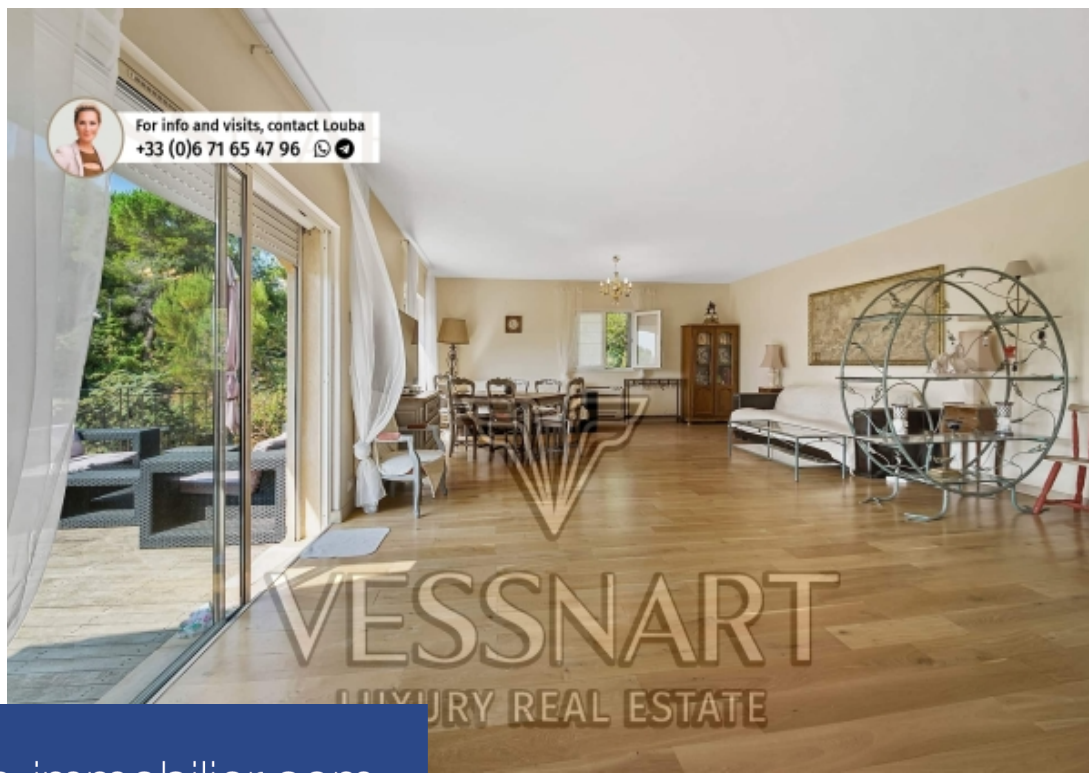

VESSNART
LUXURY REAL ESTATE

www.residences-immobilier.com

For info and visits, contact Louba
+33 (0)6 71 65 47 96