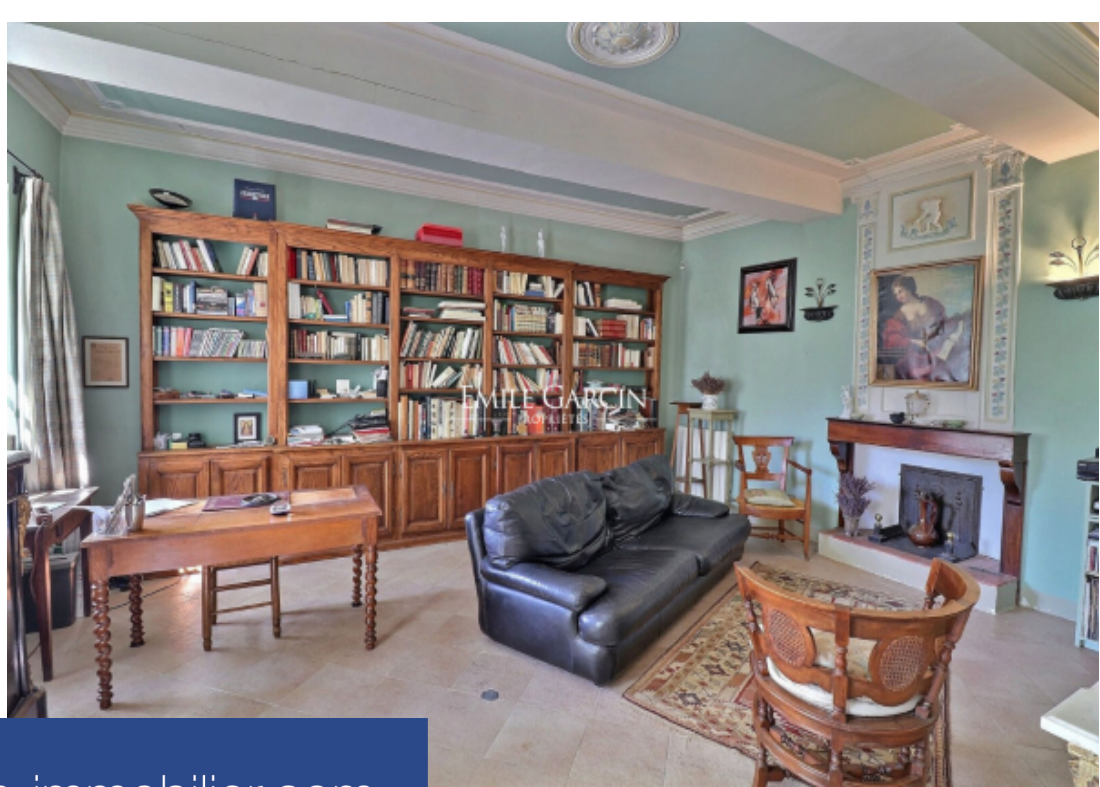

www.residences-immobilier.com