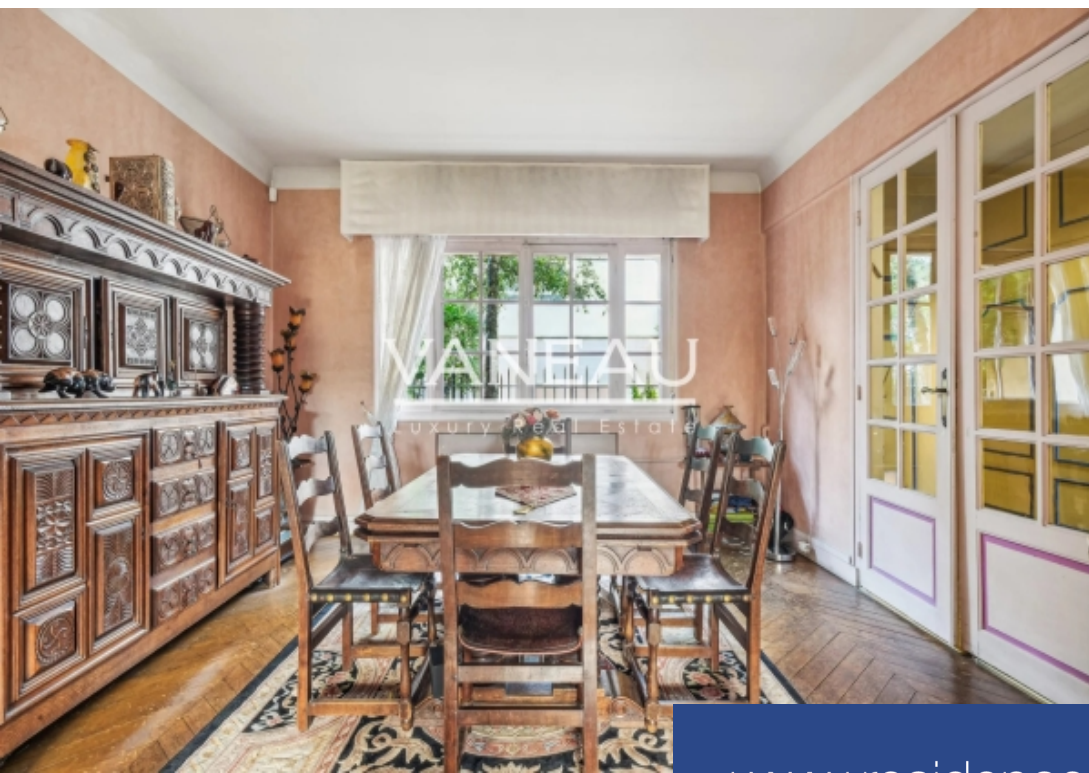

www.residences-immobilier.com