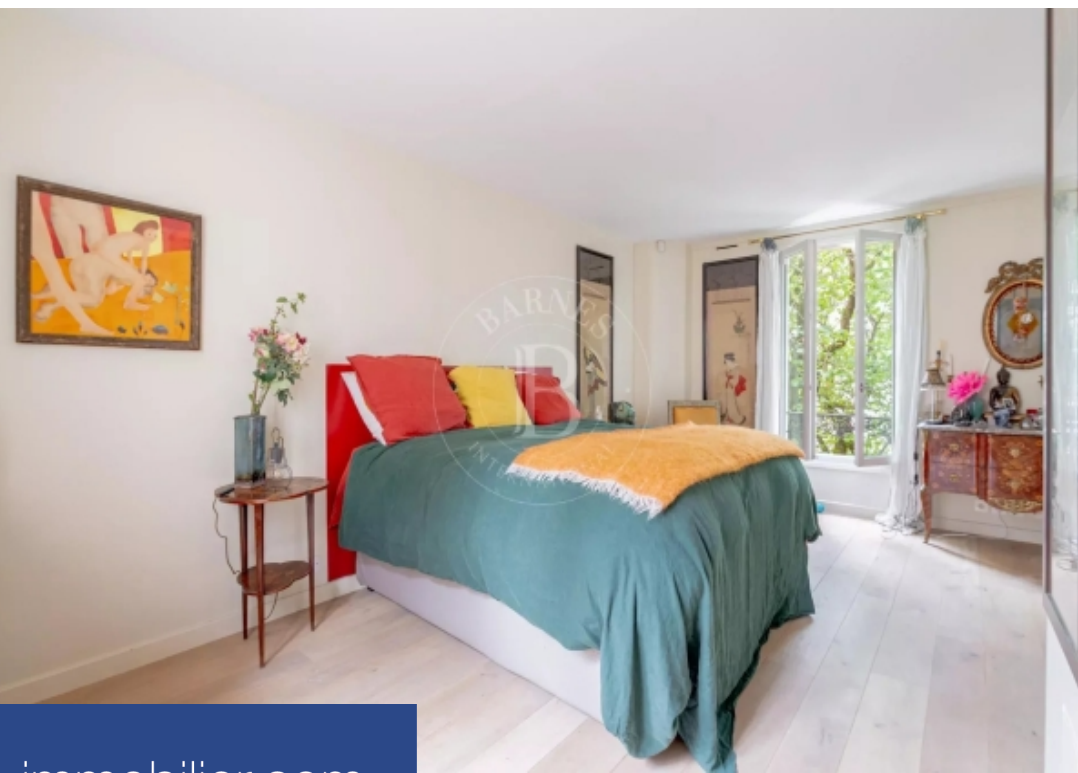

www.residences-immobilier.com