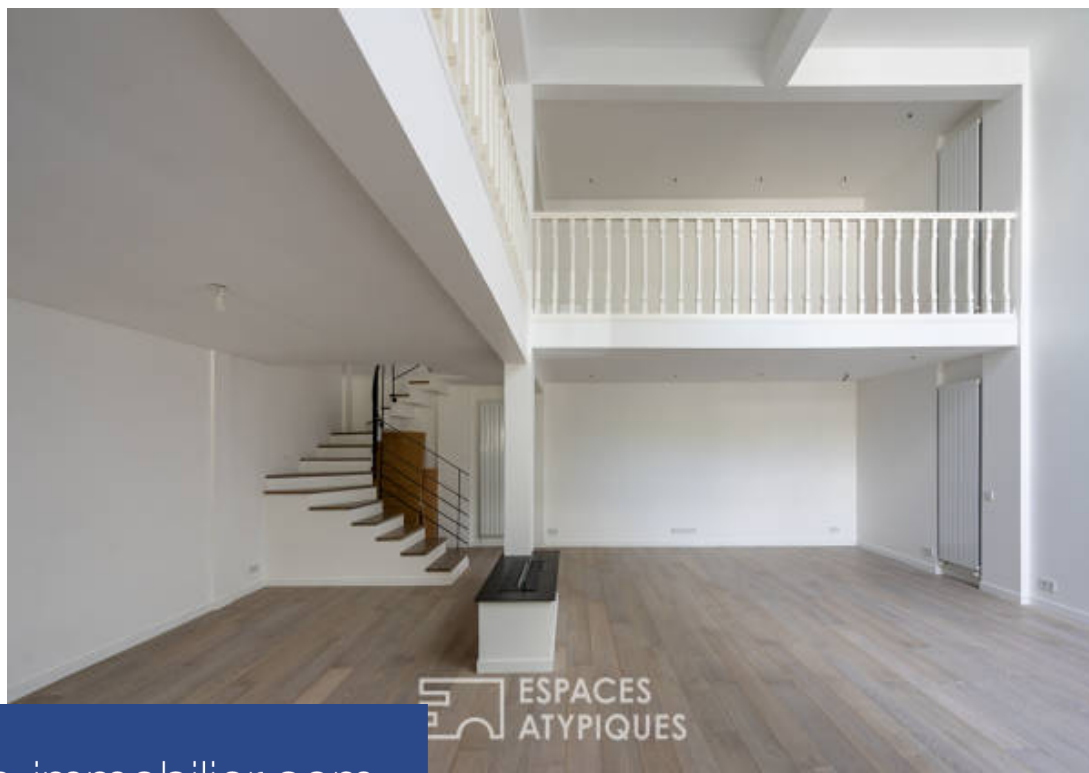

ESPACES
ATYPIQUES

ESPACES
ATYPIQUES

www.residences-immobilier.com

ESPACES
ATYPIQUES

ESPACES
ATYPIQUES