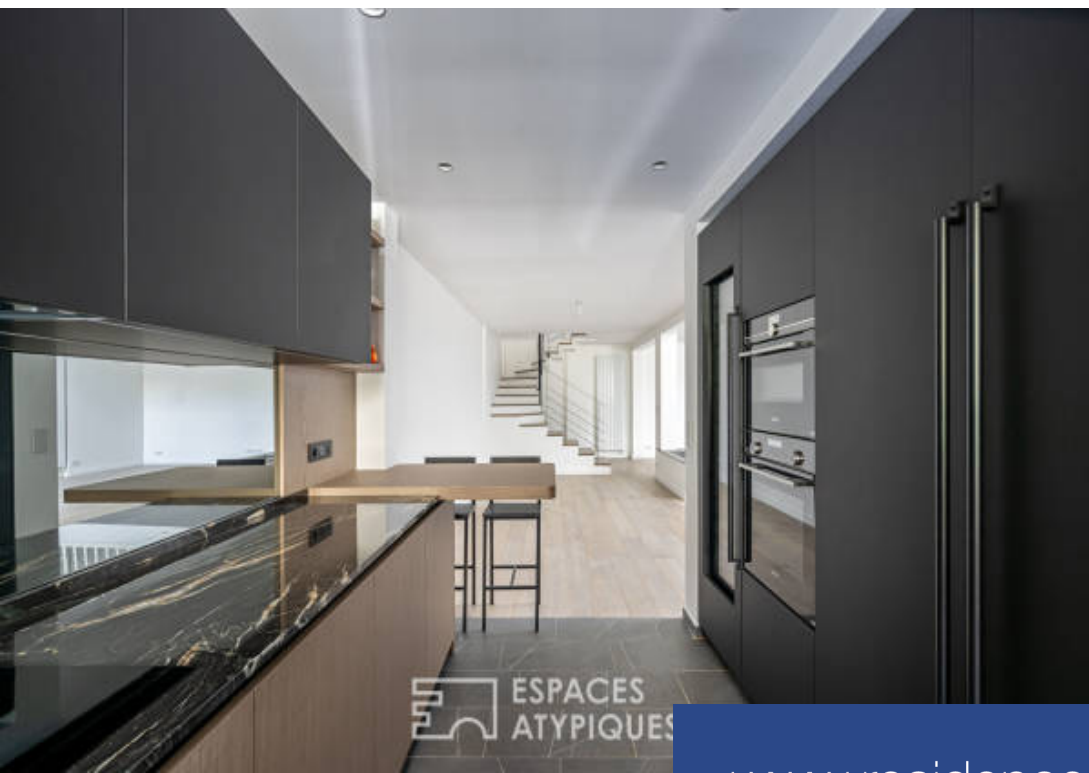

ESPACES
ATYPIQUES