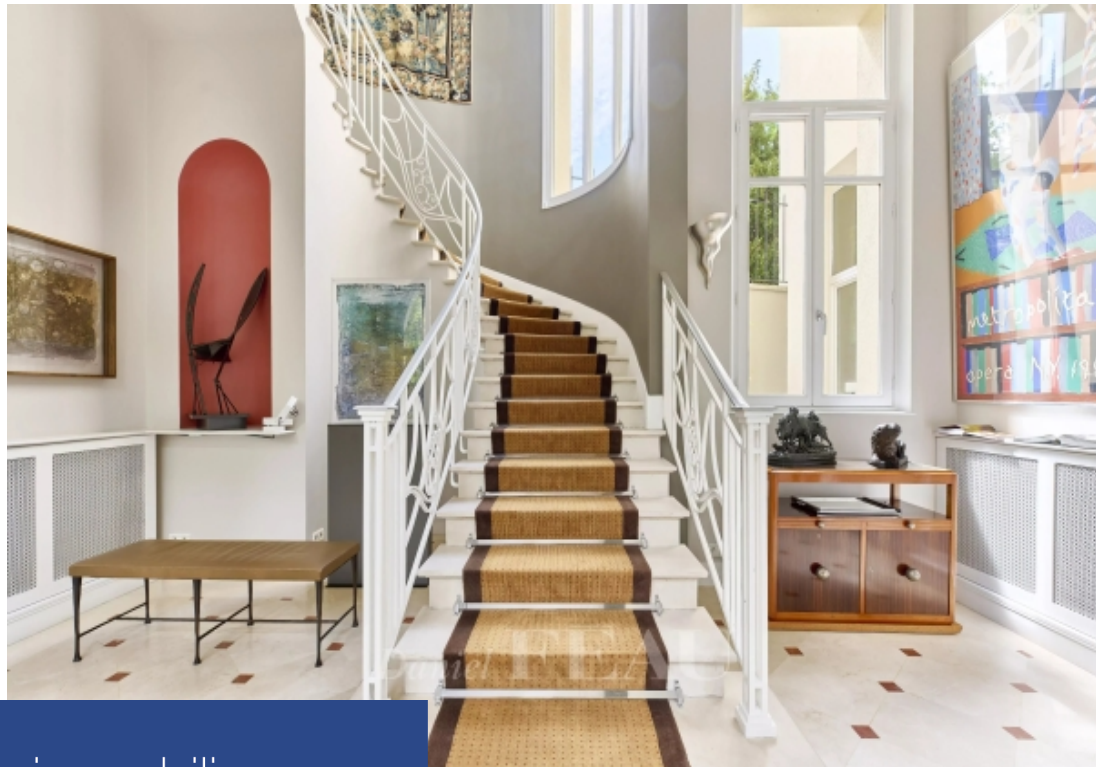

www.residences-immobilier.com