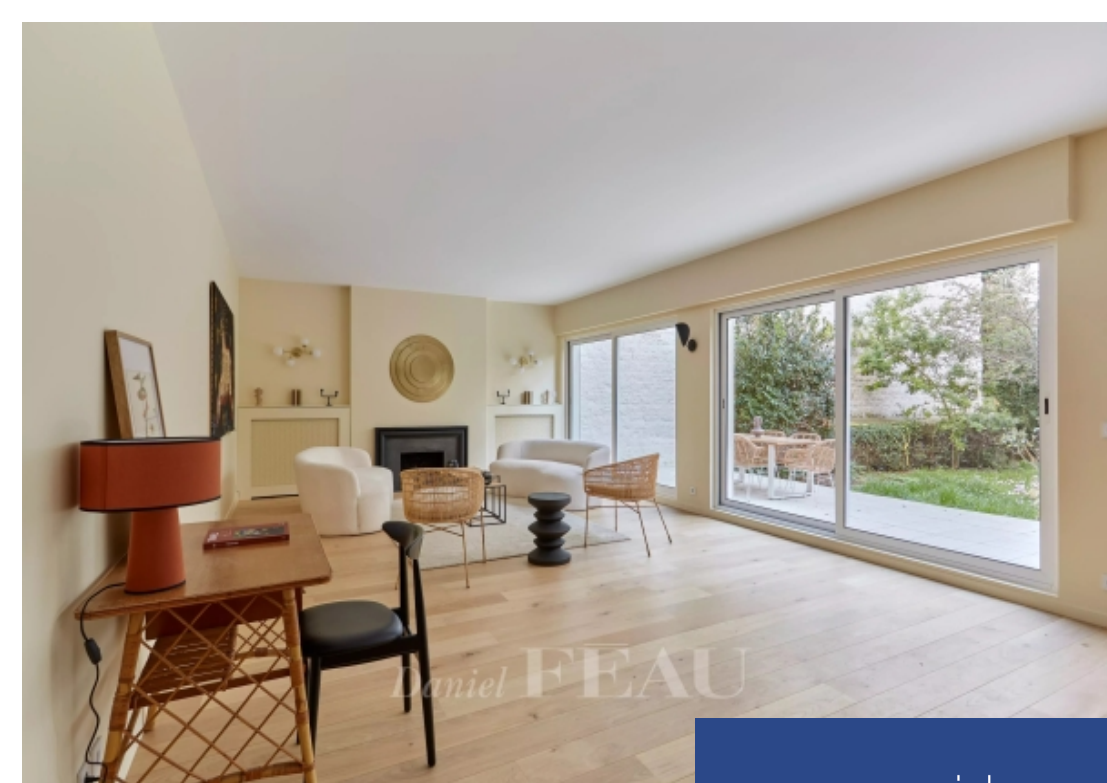

www.residences-immobilier.com