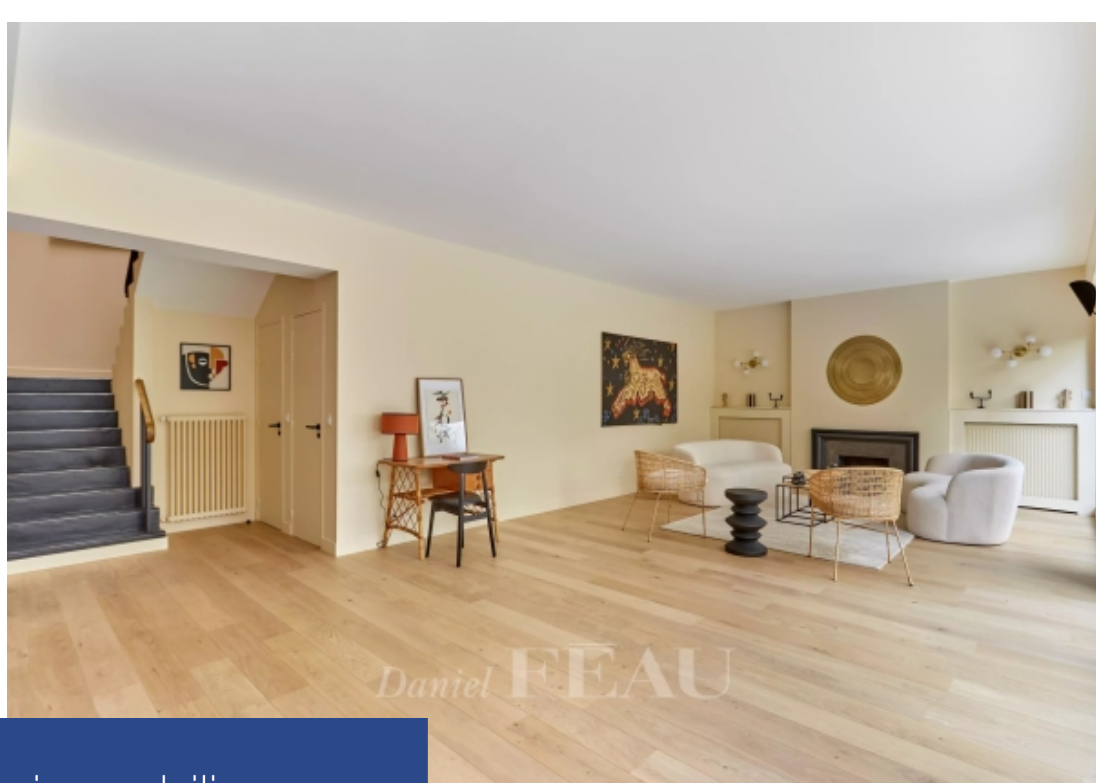

www.residences-immobilier.com