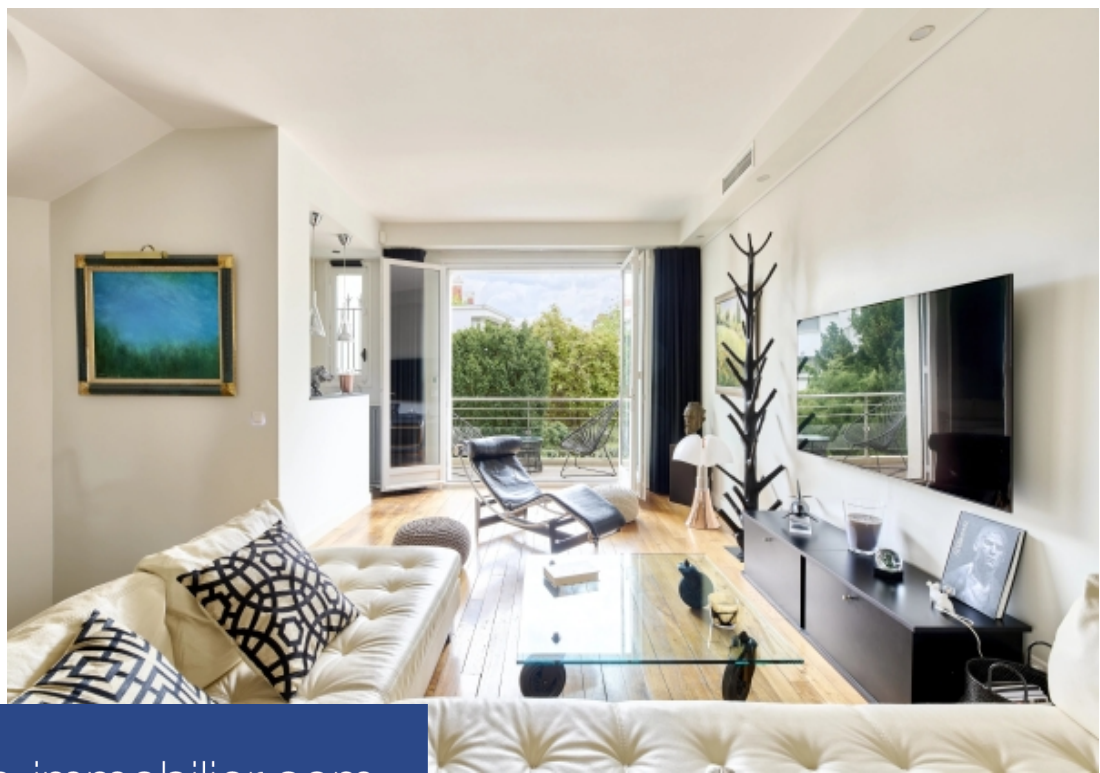

www.residences-immobilier.com