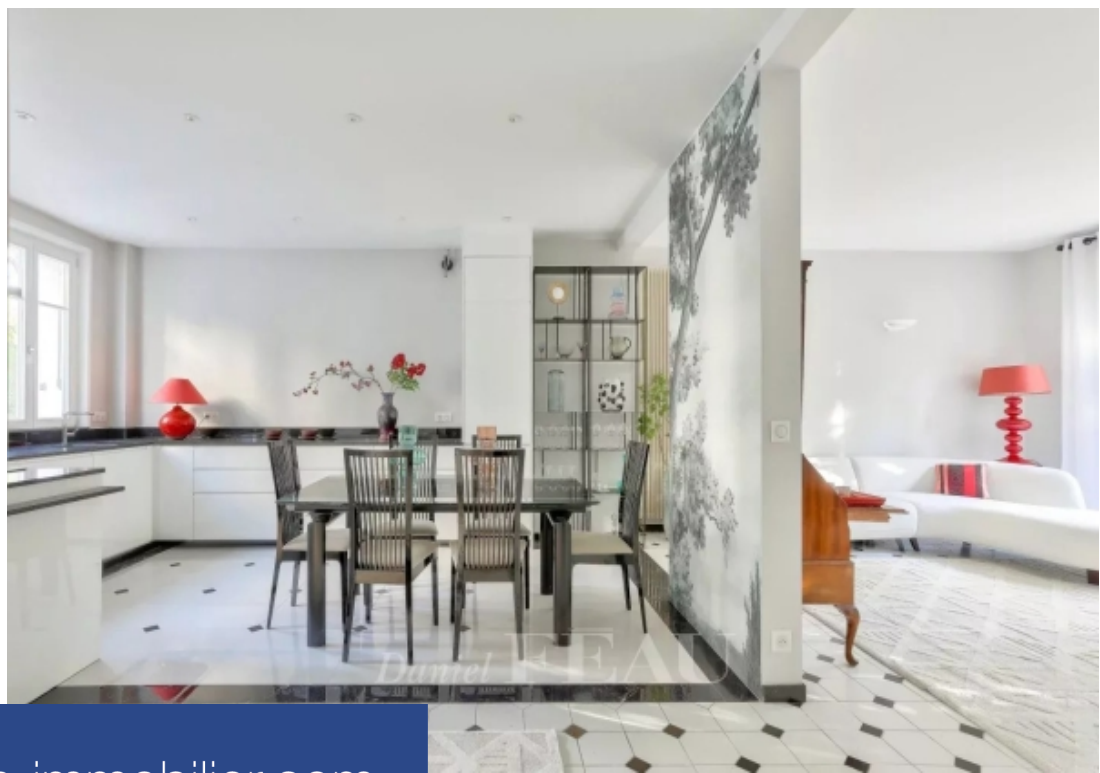

www.residences-immobilier.com