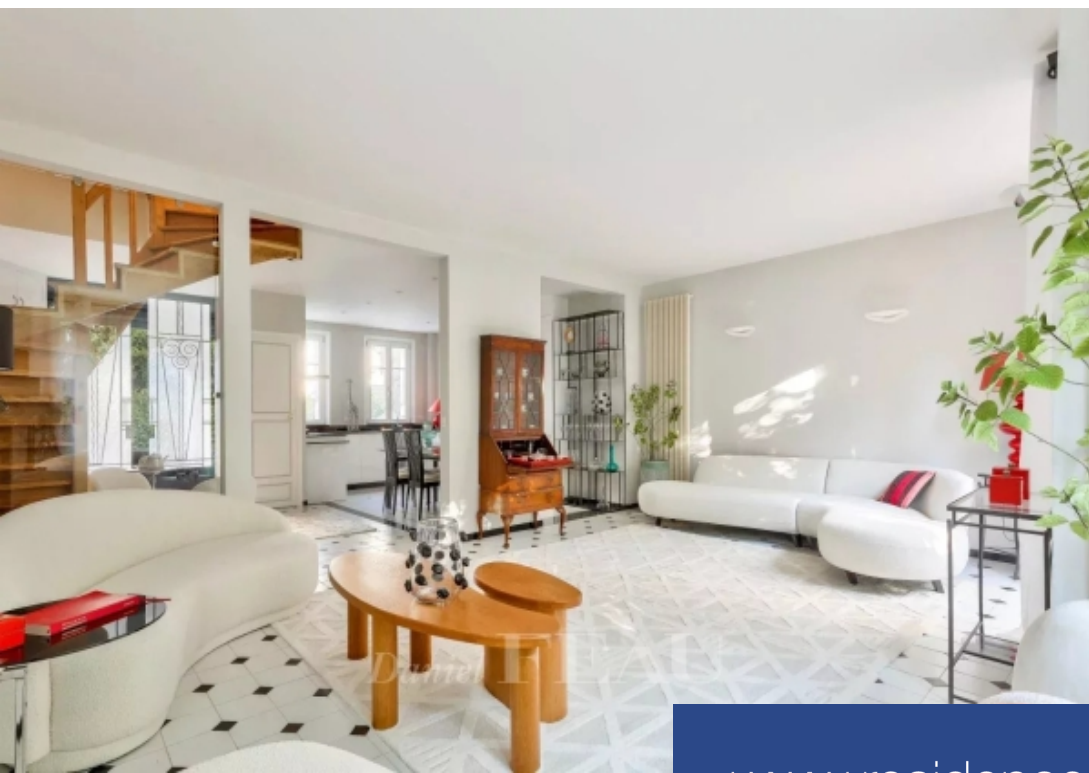

www.residences-immobilier.com