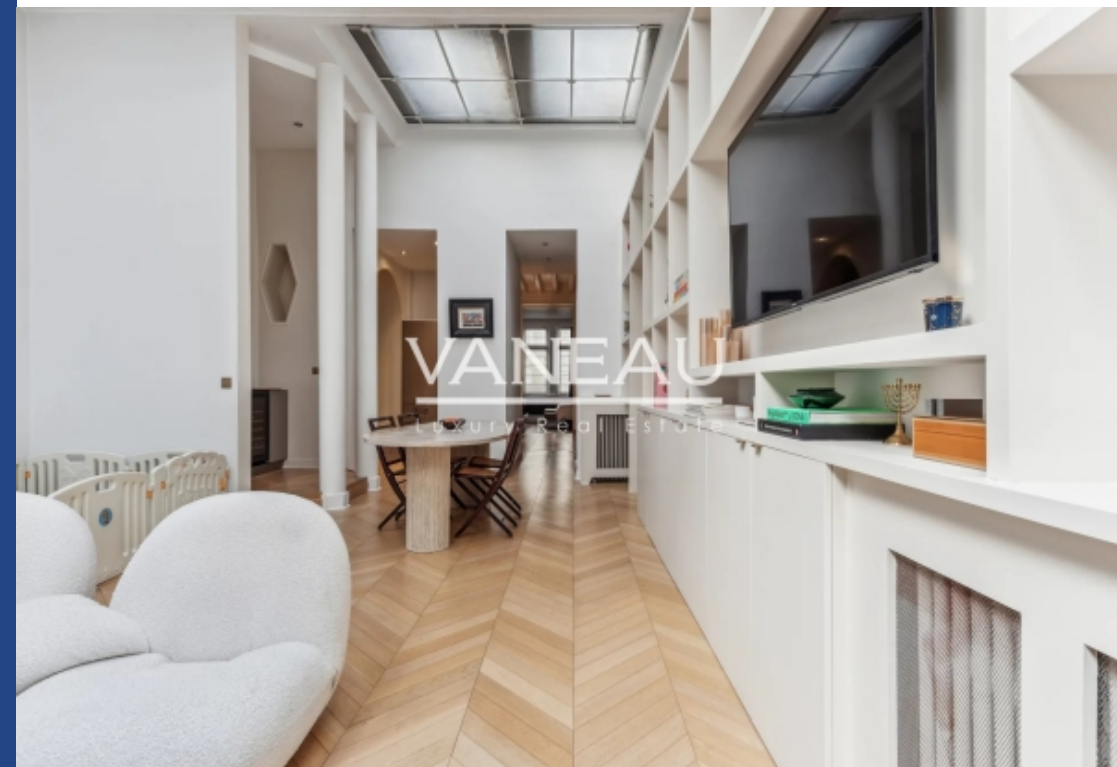

résidences immobilier

A deux pas de la Rotonde du Parc Monceau, le groupe Vaneau vous propose ce sublime Hôtel Particulier, de 4 niveaux, construit en 1880 par le célèbre architecte Albert Lalanne pour son propre usage. Il comprend au rez-de-chaussée : un appartement de 140 m² composé d'une entrée, un salon salle à manger, une cuisine équipée, 2 chambres dont une chambre parentale, une salle de bains avec wc, dégagement avec wc. Au 1er étage: 80 m² de bureaux. Au 2ème étage : un appartement en duplex de 130 m² composé d'un double séjour de réception avec vitraux d'époque et 5 mètres de hauteur sous plafond, une ...

Prime location, close to the Rotonde du Parc Monceau, the Vaneau Group offers you this sublime Private Mansion " Hôtel Particulier", spanning 4 levels, built in 1880 by the renowned architect Albert Lalanne for his own use. On the ground floor: a 140 sqm apartment comprising an entrance, a living-dining room, a fitted kitchen, 2 bedrooms including a master bedroom, a bathroom with toilet, and a hallway with a separate toilet. On the 1st floor: 80 sqm of offices. On the 2nd floor: a duplex apartment of 130 sqm featuring a double reception room with period stained glass windows and 5 meters high ...

AGENCE VANEAU SAINT-HONORÉ

111 rue du Faubourg Saint-Honoré - 75008 PARIS 8EME

[Contacter l'agence](#)