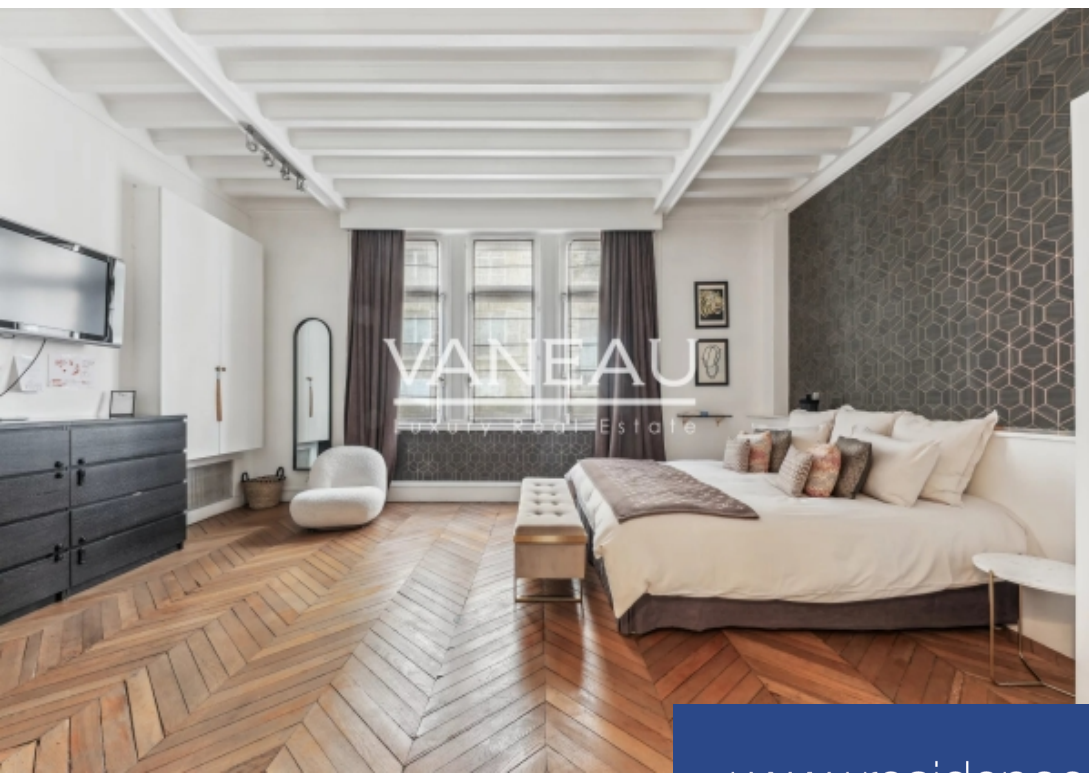

www.residences-immobilier.com