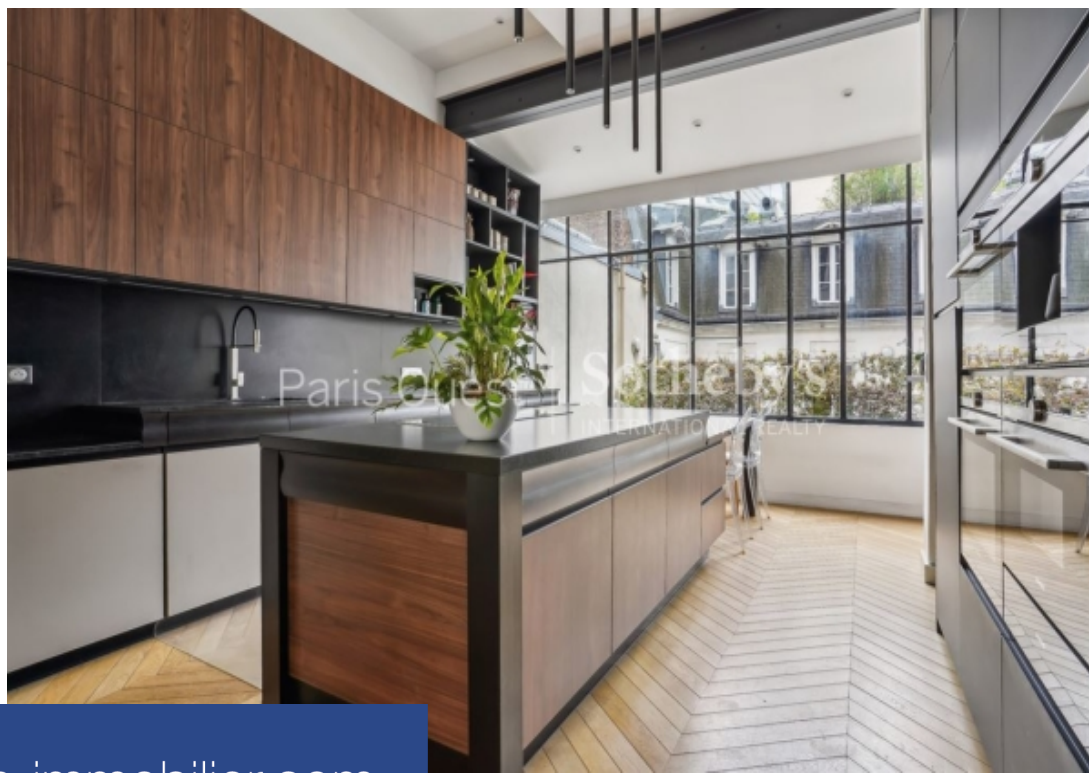

www.residences-immobilier.com