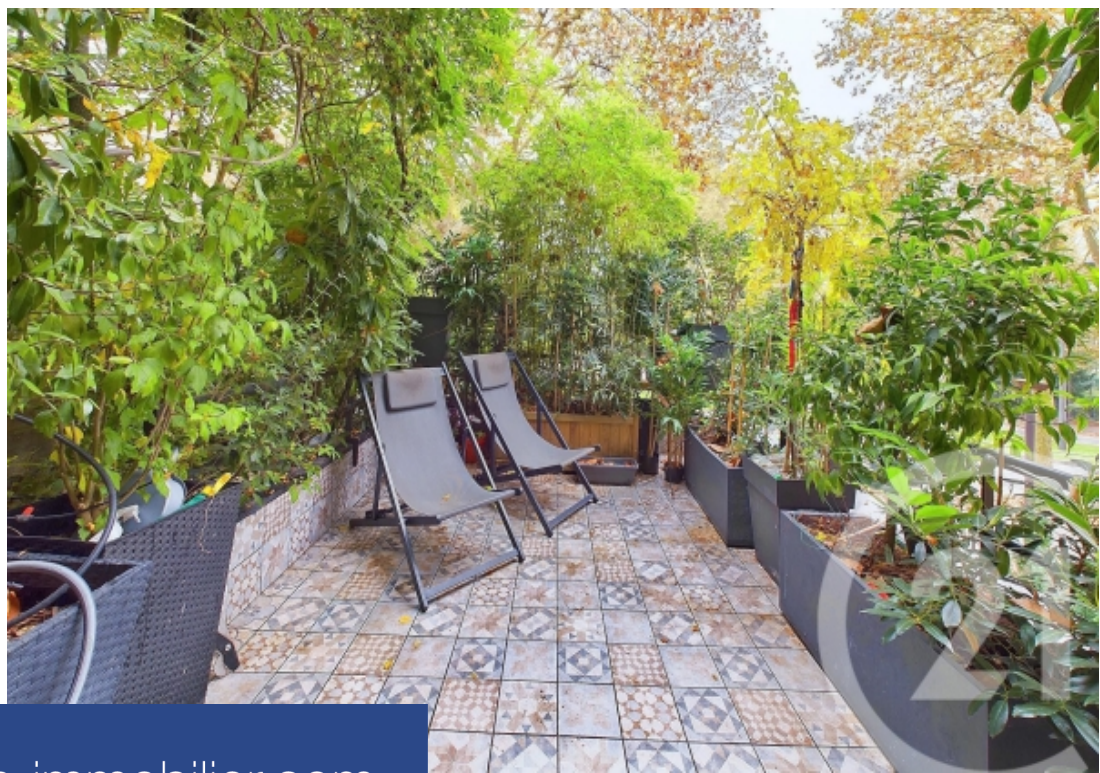

www.residences-immobilier.com