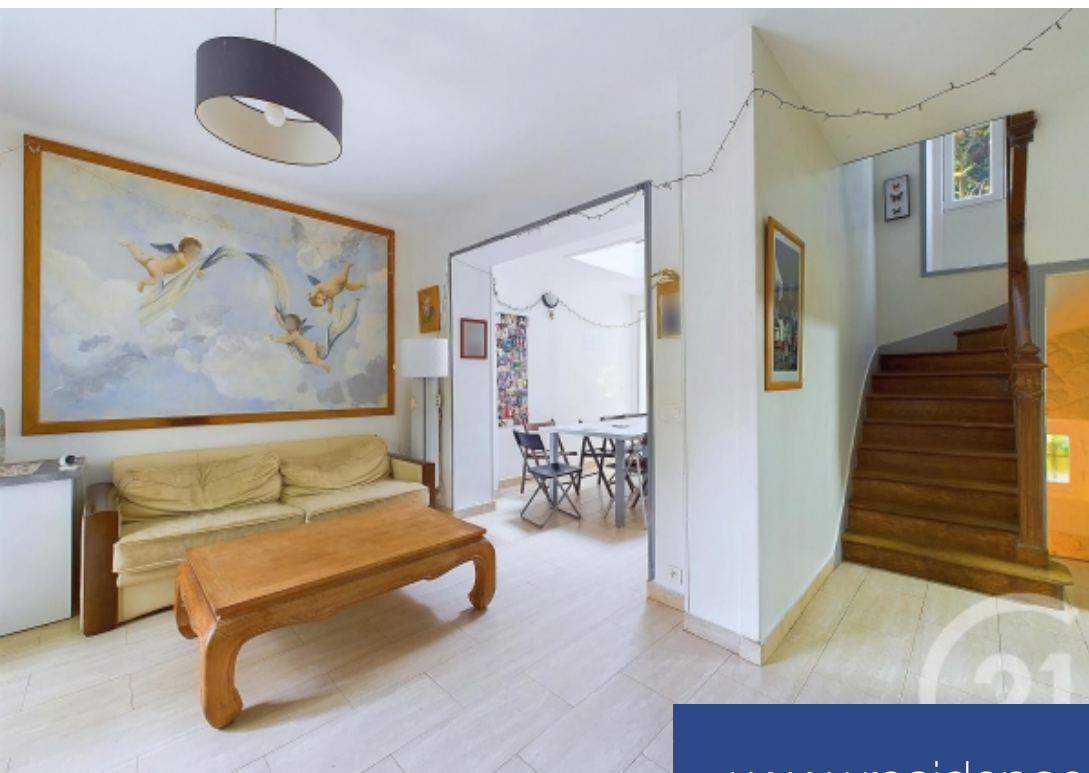

www.residences-immobilier.com