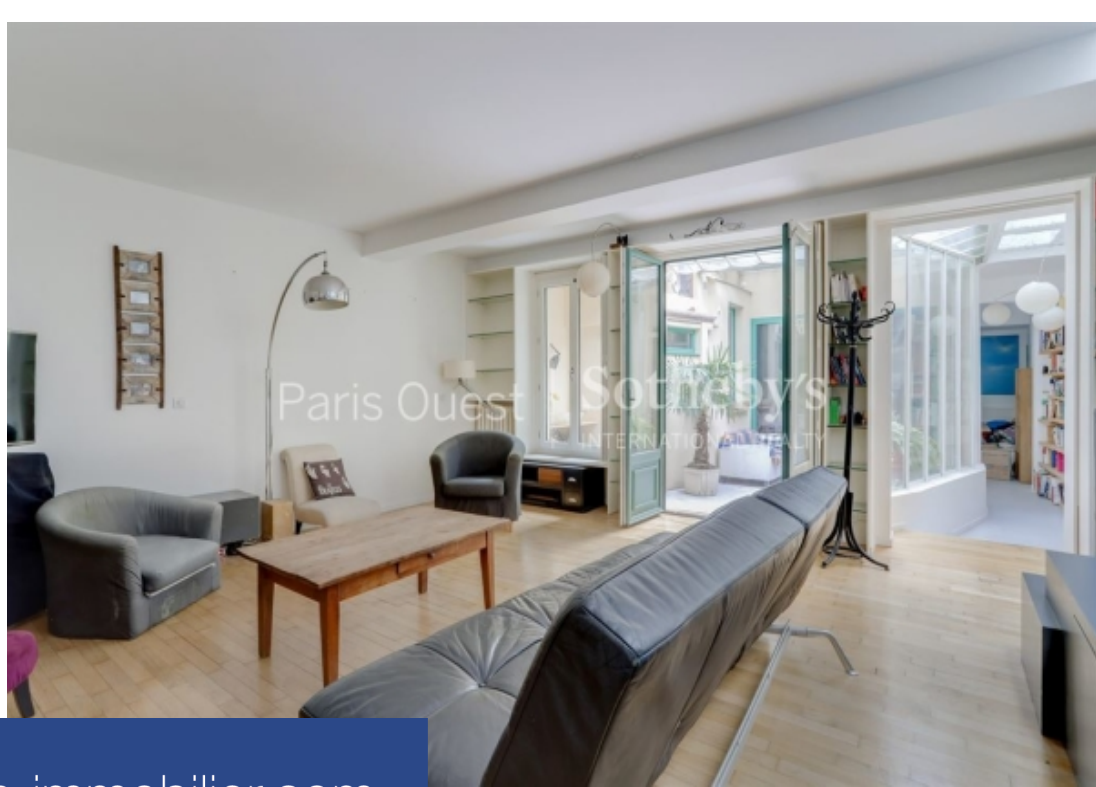

www.residences-immobilier.com