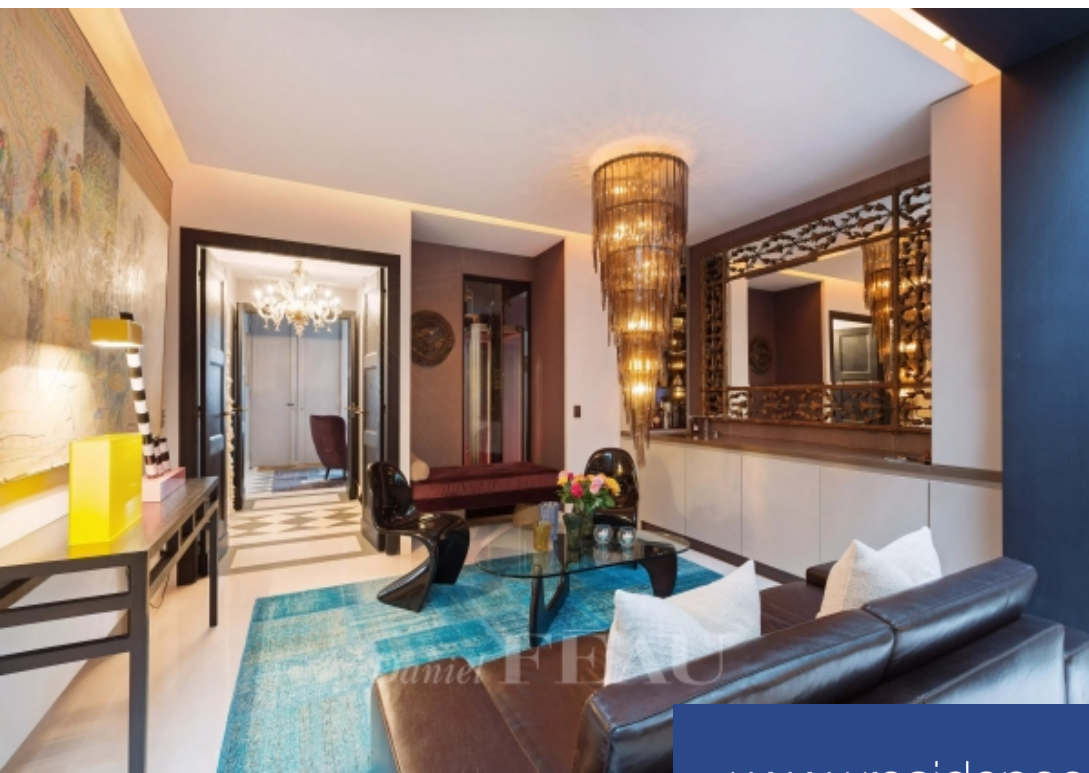

www.residences-immobilier.com