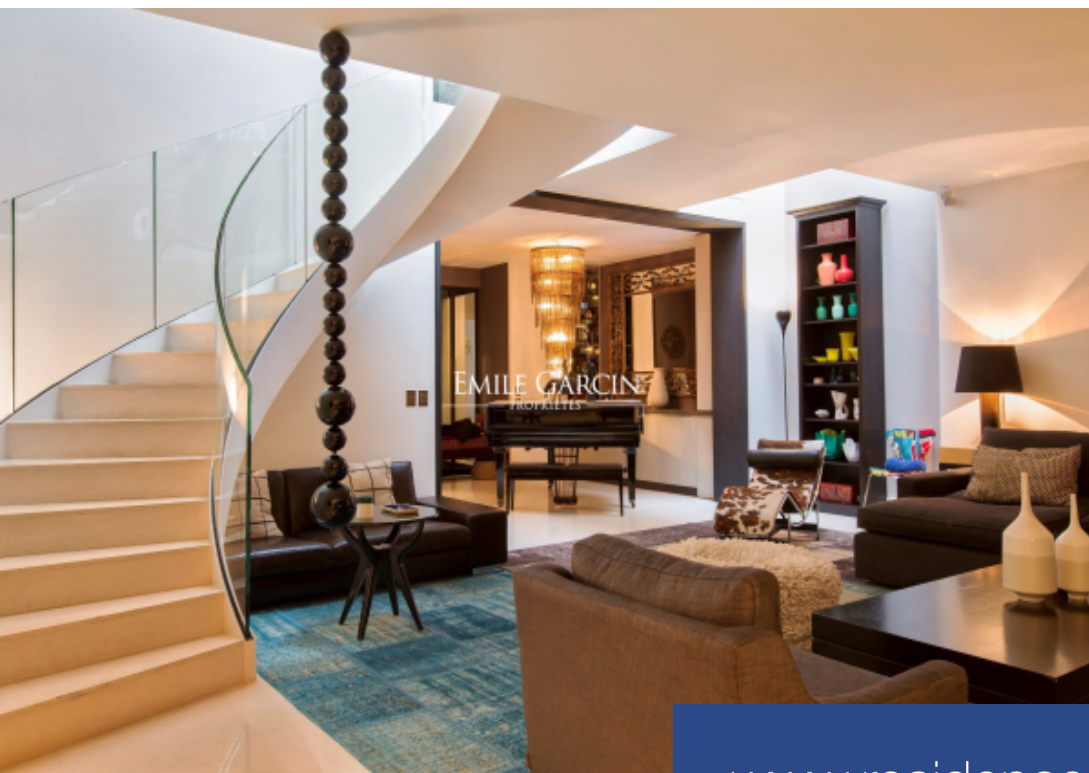

www.residences-immobilier.com