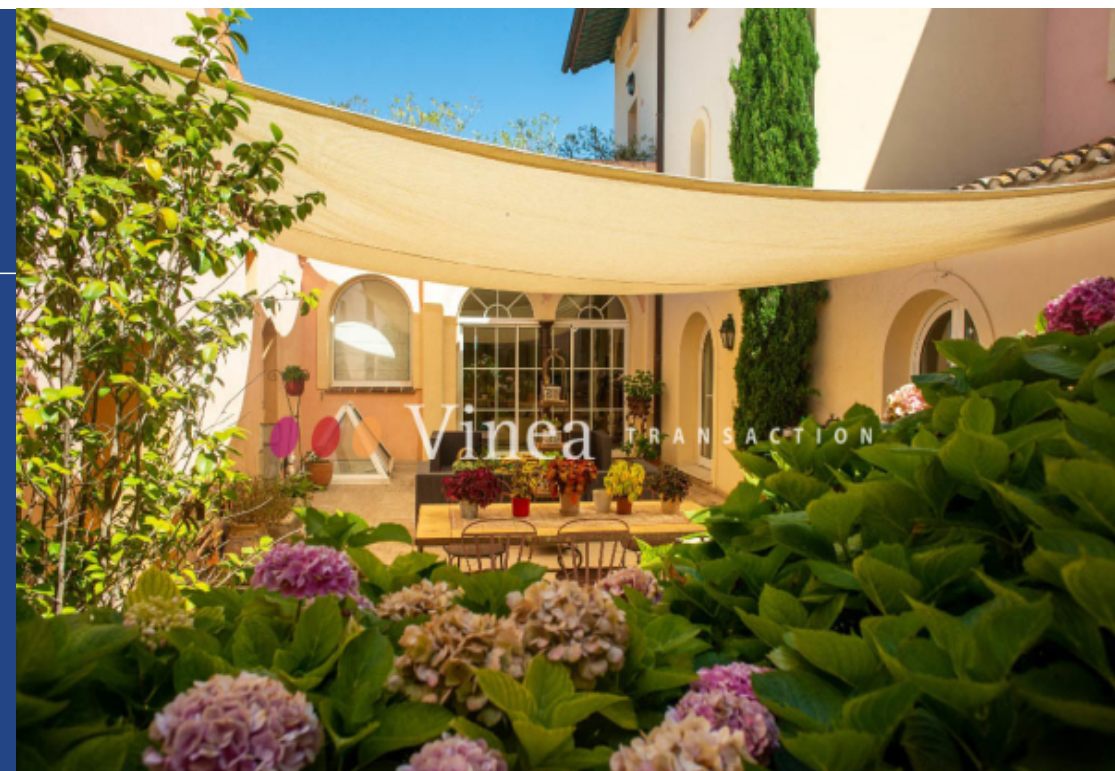

résidences immobilier

Collioure et les plages de la Côte Vermeille à 30 minutes, propriété viticole sur 120 hectares située sur les contreforts des Pyrénées dans un environnement unique et sans nuisances. Structure agrotouristique en place avec une activité d'accueil et de réception de qualité. Maison de maître de 550 m² sur 3 niveaux au cœur d'un parc arboré de 5 000 m², espace spa et piscine, gîtes, appartements et salle de réception avec auvent. Vignoble bio irrigué d'environ 42 hectares en AOP Côtes du Roussillon, Muscat et IGP d'Oc. Caves, bureaux, caveau de vente moderne et dépendances complètent cet ...

Collioure and the beaches of the Côte Vermeille are just 30 minutes away. This 120-hectare wine-growing estate is located in the foothills of the Pyrenees in a unique, nuisance-free environment. Existing agri-tourism structure with a high-quality reception activity. 3-storey, 550 m² manor house in the heart of 5,000 m² of wooded parkland, spa area and swimming pool, gîtes, flats and reception room with canopy. Irrigated organic vineyard of around 42 hectares producing AOP Côtes du Roussillon, Muscat and IGP d'Oc. Cellars, offices, modern sales cellar and outbuildings complete this property in ...

VINEA TRANSACTION

Le Cristal, - 34000 MONTPELLIER

[Contacter l'agence](#)

[Voir tous les biens de cette agence](#)