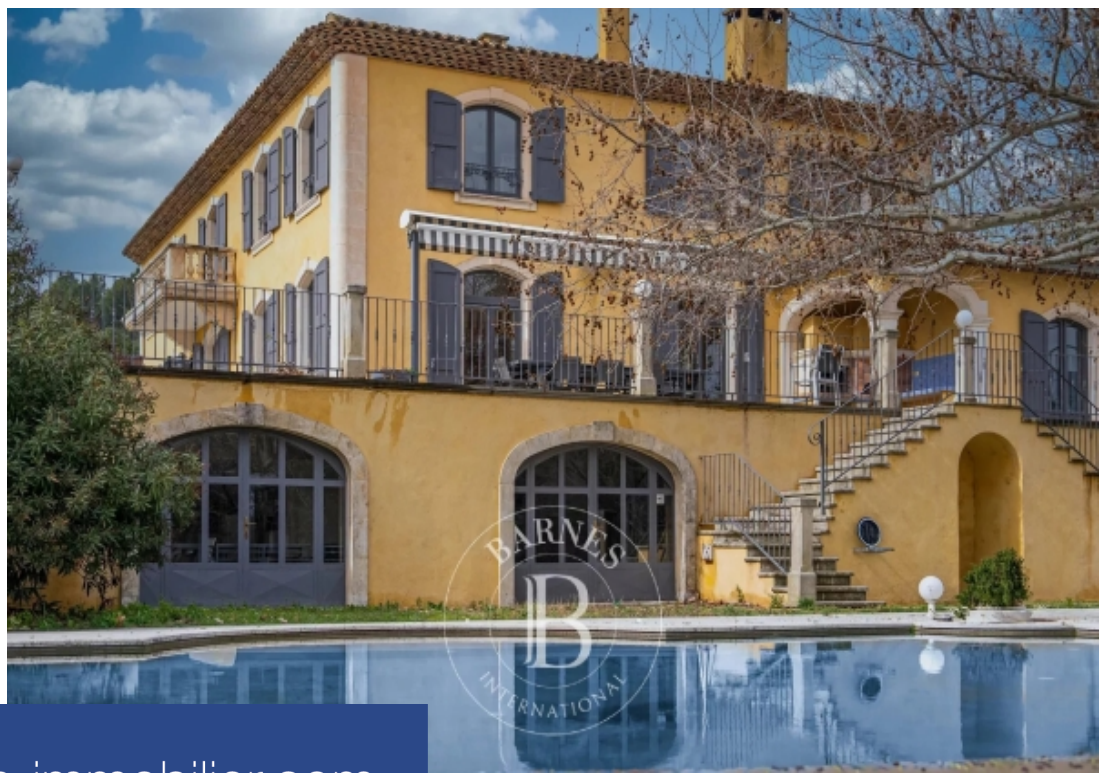

www.residences-immobilier.com