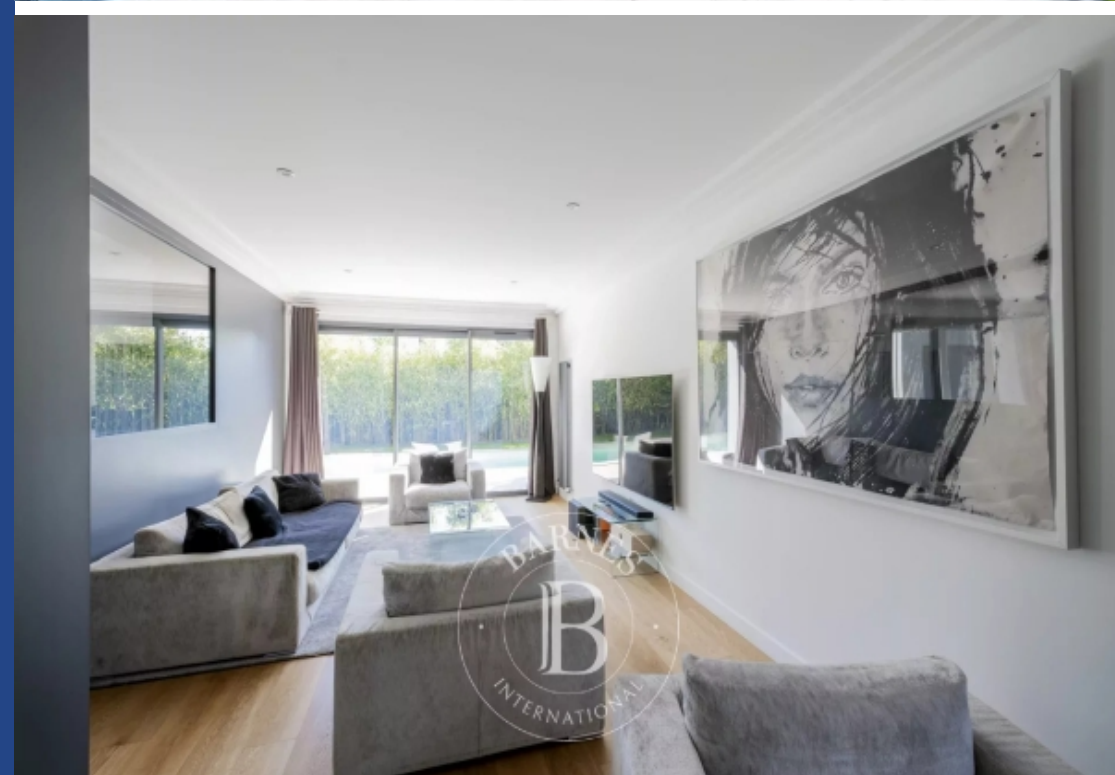

résidences immobilier

Idéalement située dans le quartier très prisé du casino, quartier historique des 16 villas classées et de l'hyper centre de Pessac. Très belle demeure du 19ème siècle entièrement restaurée avec des matériaux haut de gamme, mêlant une extension contemporaine, tout en conservant ses prestations d'époque. Elle se compose d'une entrée, d'une grande pièce de vie ouverte sur le jardin, d'une cuisine entièrement équipée, d'une suite parentale avec dressing et salle d'eau, et d'une cave. A l'étage quatre chambres dont une suite avec salle d'eau et dressing, et une salle de bains indépendante. Le jardin sans vis-à-vis avec piscine chauffée et un garage complètent cette demeure historique se situant à côté des commerces, des écoles, du tramway et de la gare.

BARNES BORDEAUX

38 COURS GEORGES CLEMENCEAU - 33000 BORDEAUX

[Contactez l'agence](#)

[Voir tous les biens de cette agence](#)