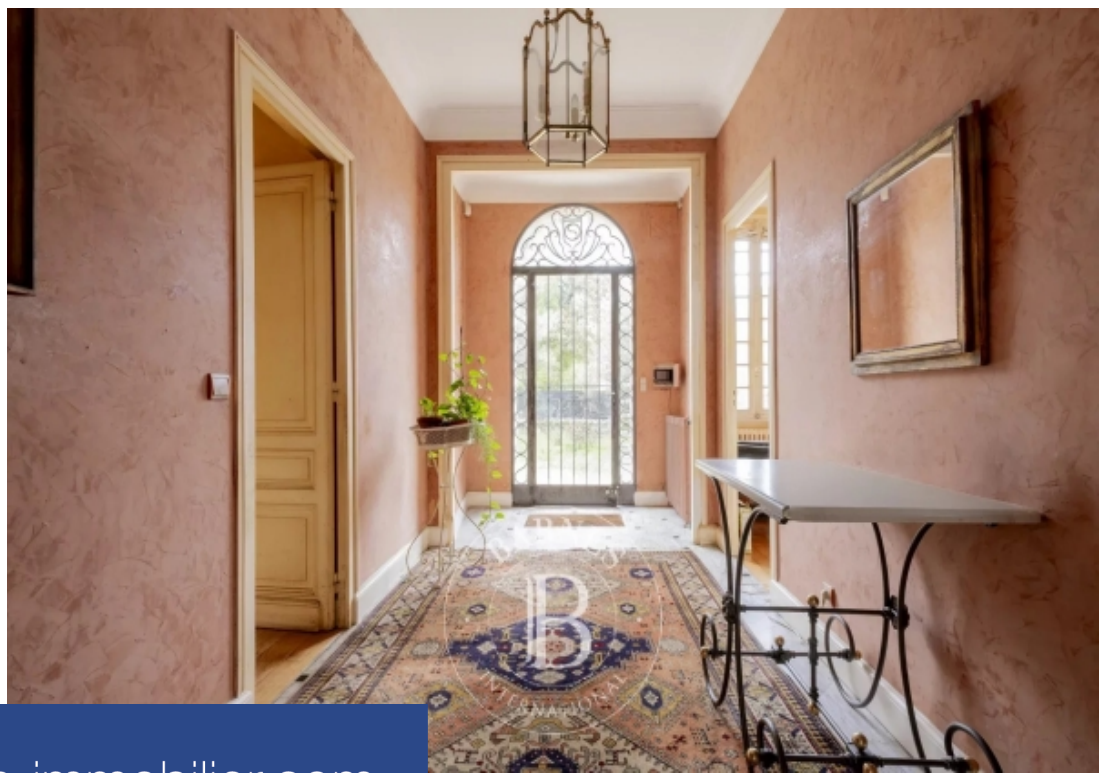

www.residences-immobilier.com