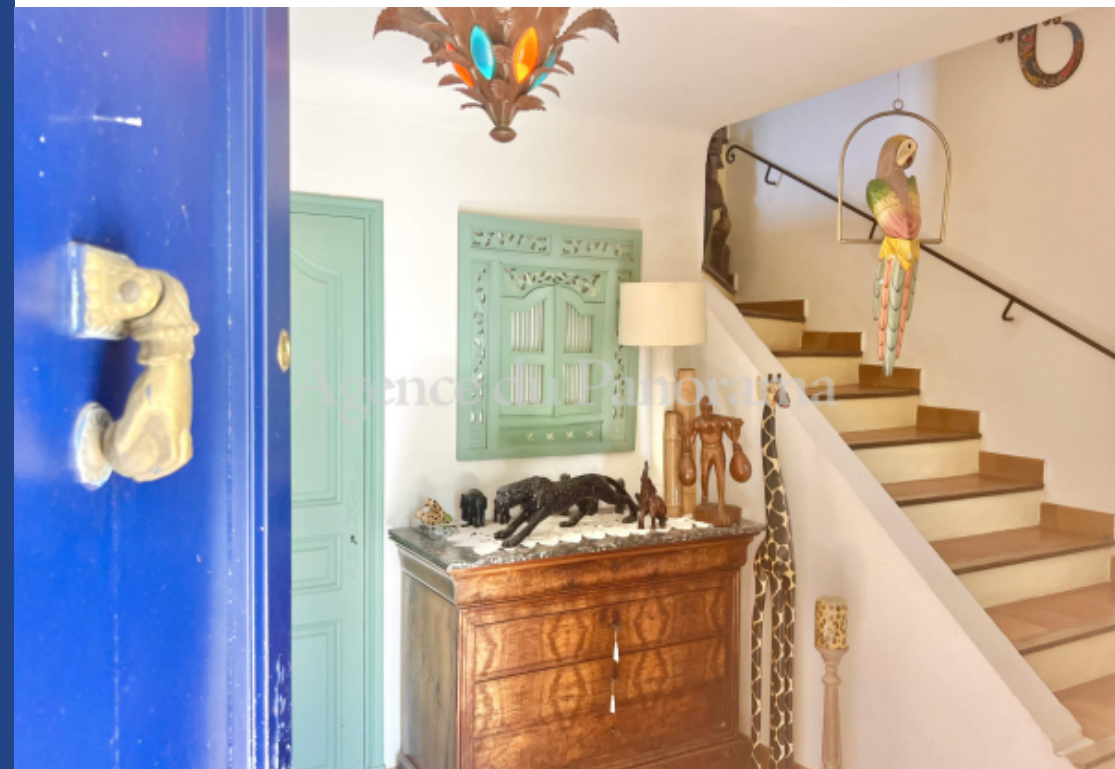

résidences immobilier

Situation calme et résidentielle pour cette adorable villa individuelle bâtie dans les règles de l'art et s'articulant autour de deux appartements indépendants composés respectivement de cinq et deux pièces principales. Terrain plat, clôturé et paysager d'essences méditerranéennes (1500 m2). Annexes : terrasses, solarium, piscine, pool-house équipée de 45 m2 et parking. Très agréable cadre de vie au coeur d'une très belle nature. Very peacefull and residential area for this superb individual villa very well built and organized around two separate apartments respectively with five and two main rooms. Enclosed and flat land 1500 m2 with superb mediterranean trees. Annexs : terraces, solarium, swimming-pool, equipped pool-house (45m2) and parking area. Attractive location with lot of potentiel.

LES AGENCES DU PANORAMA

4 RUE DE L'HORLOGE - 06530 CABRIS

[Contacter l'agence](#)

[Voir tous les biens de cette agence](#)