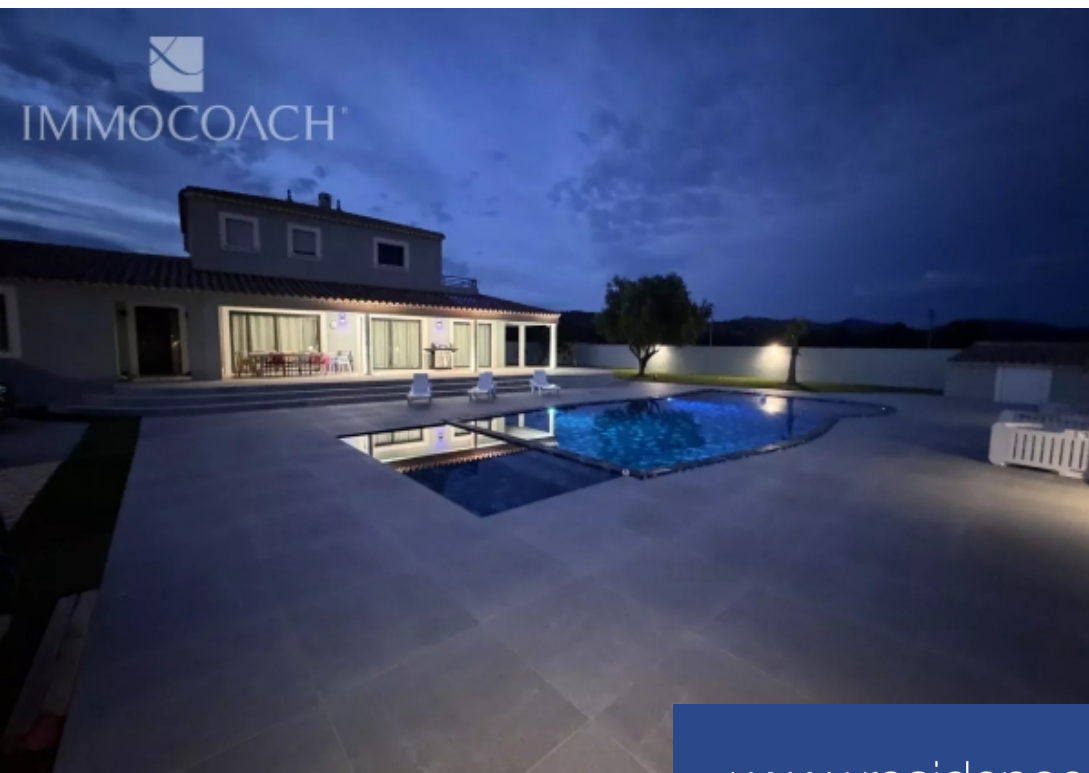

www.residences-immobilier.com