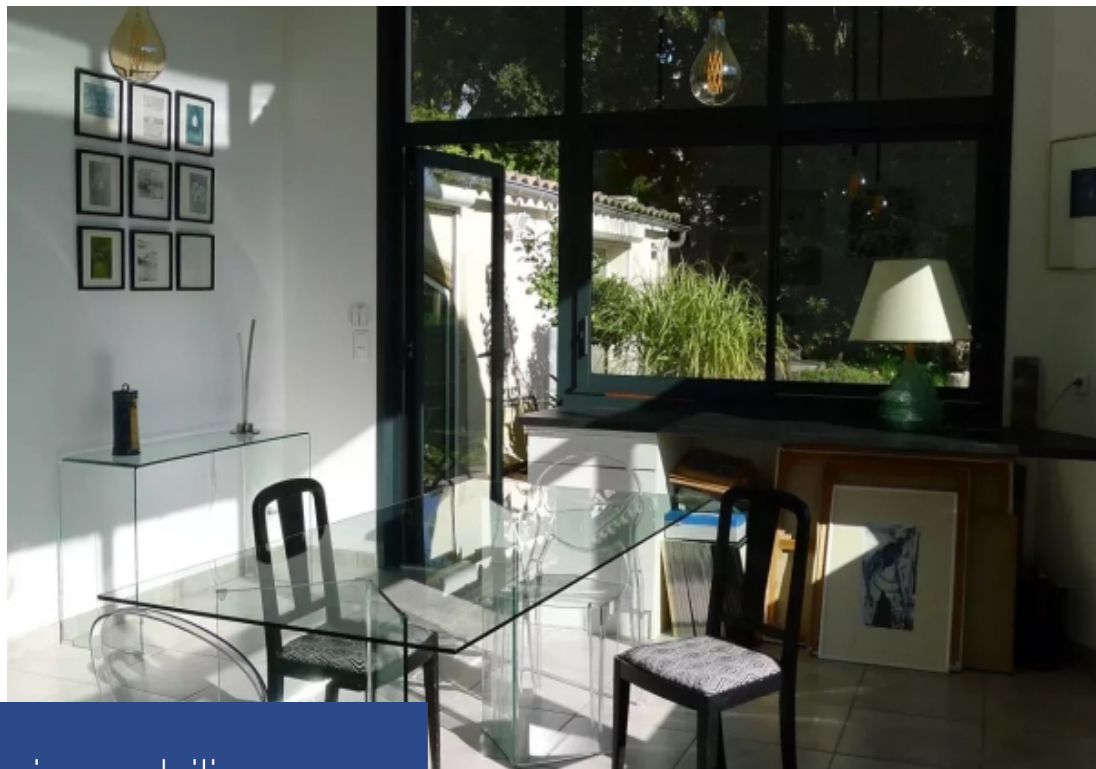

www.residences-immobilier.com