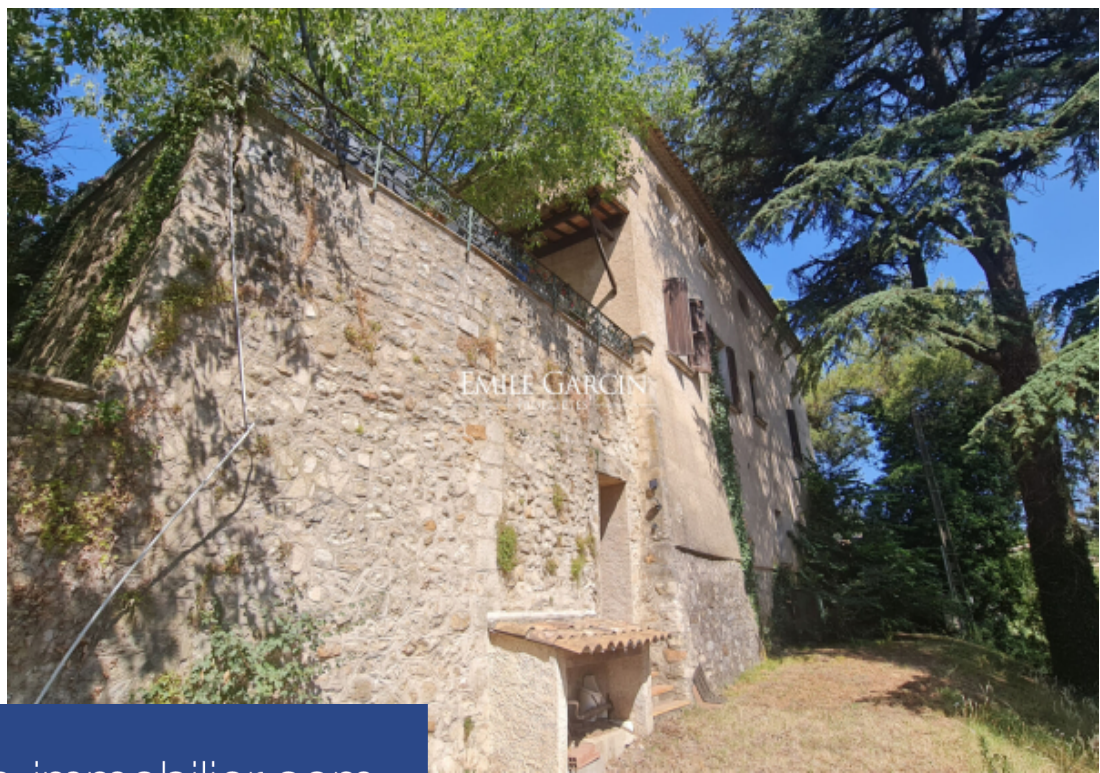

www.residences-immobilier.com