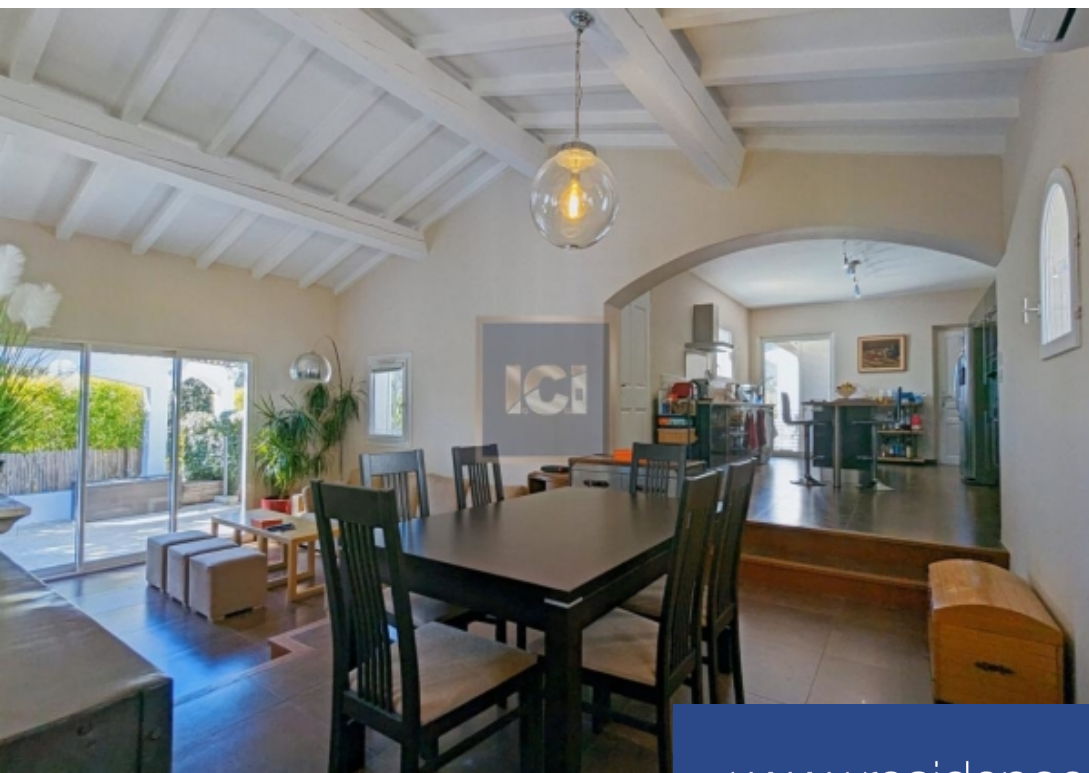

www.residences-immobilier.com