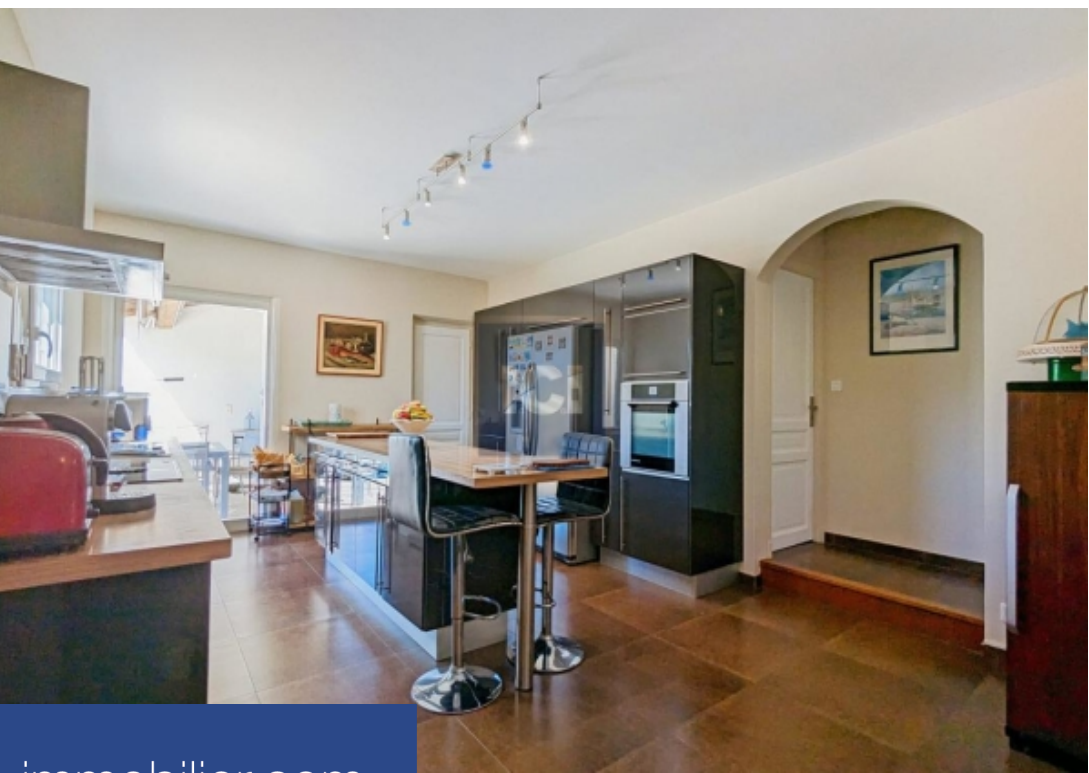

www.residences-immobilier.com