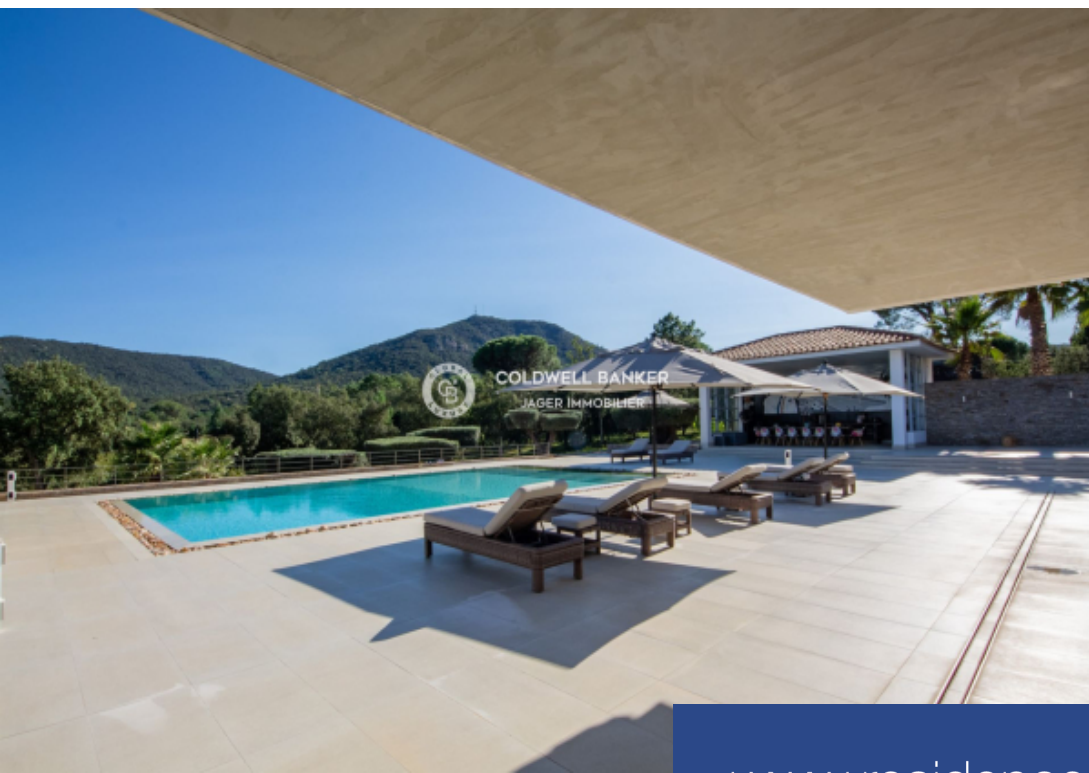

www.residences-immobilier.com