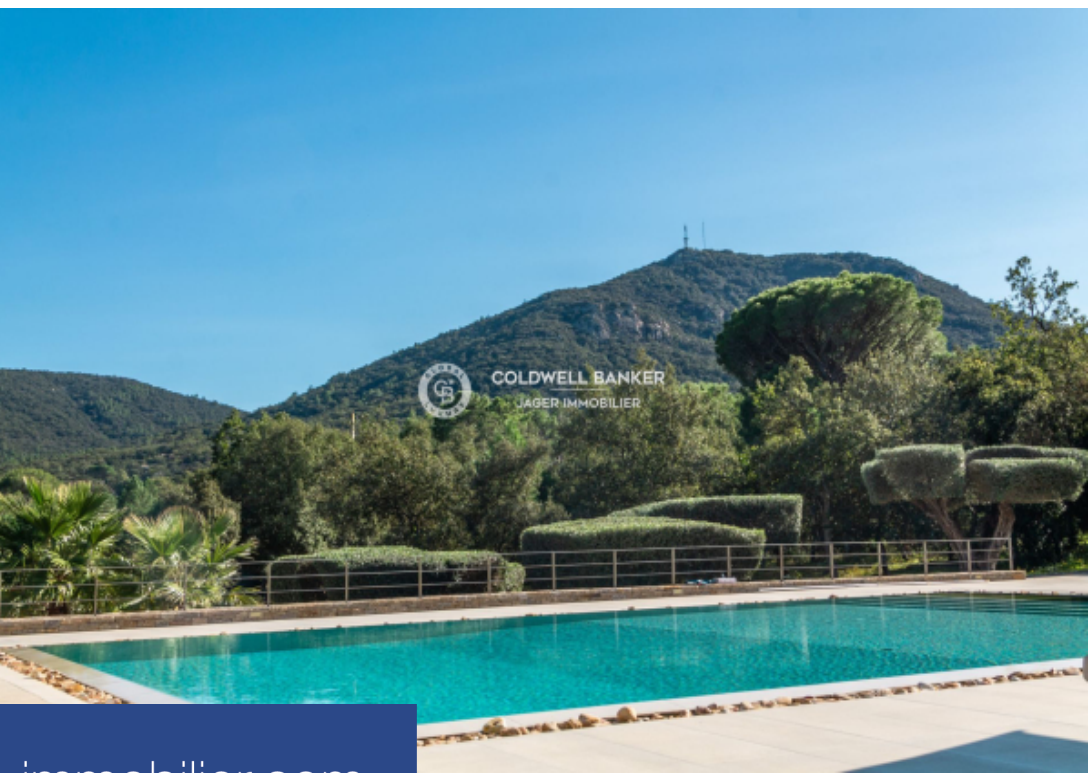

www.residences-immobilier.com