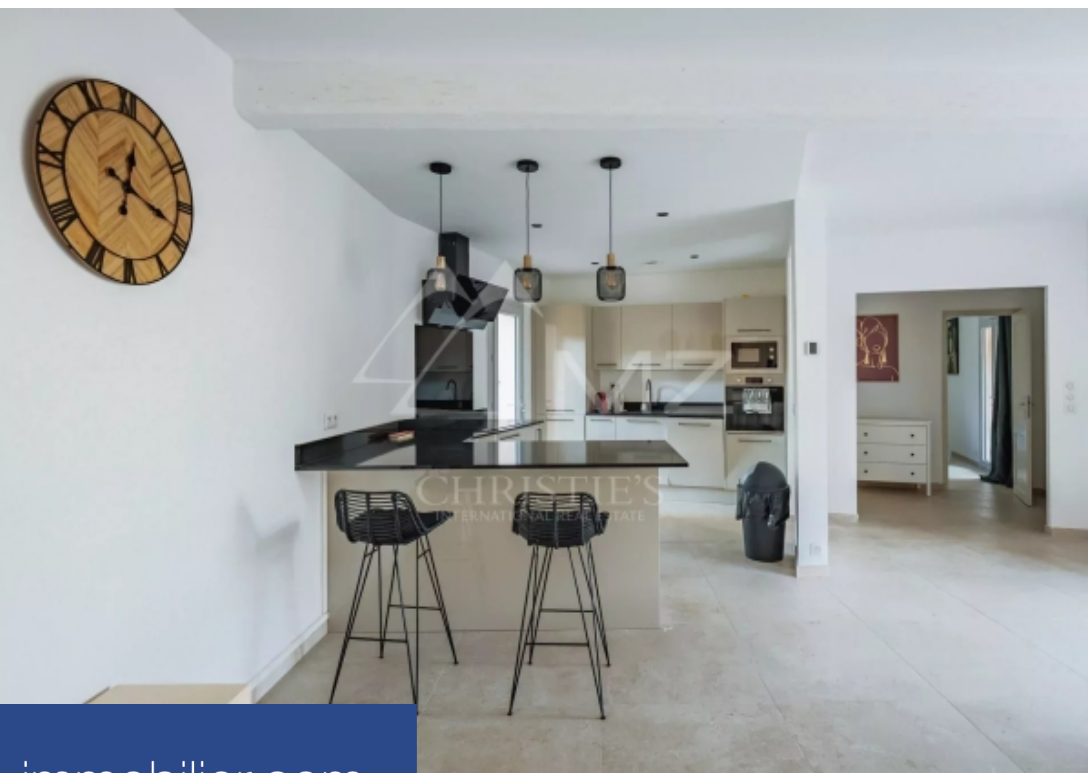

www.residences-immobilier.com