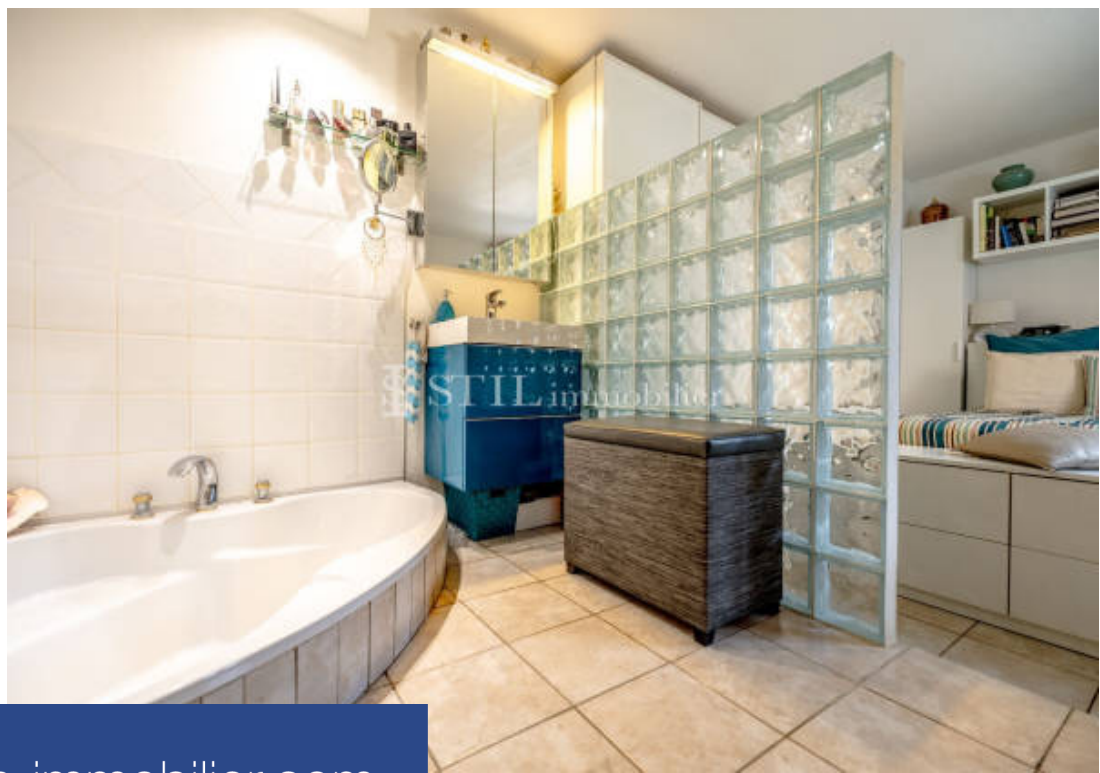

www.residences-immobilier.com