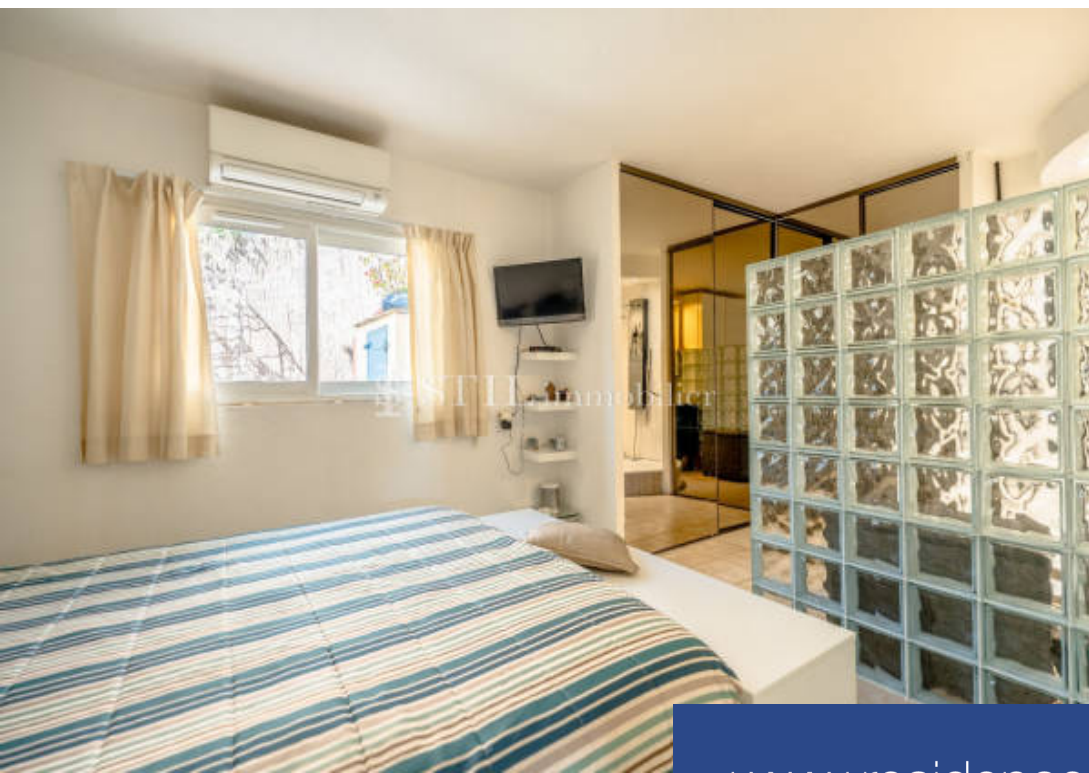

www.residences-immobilier.com