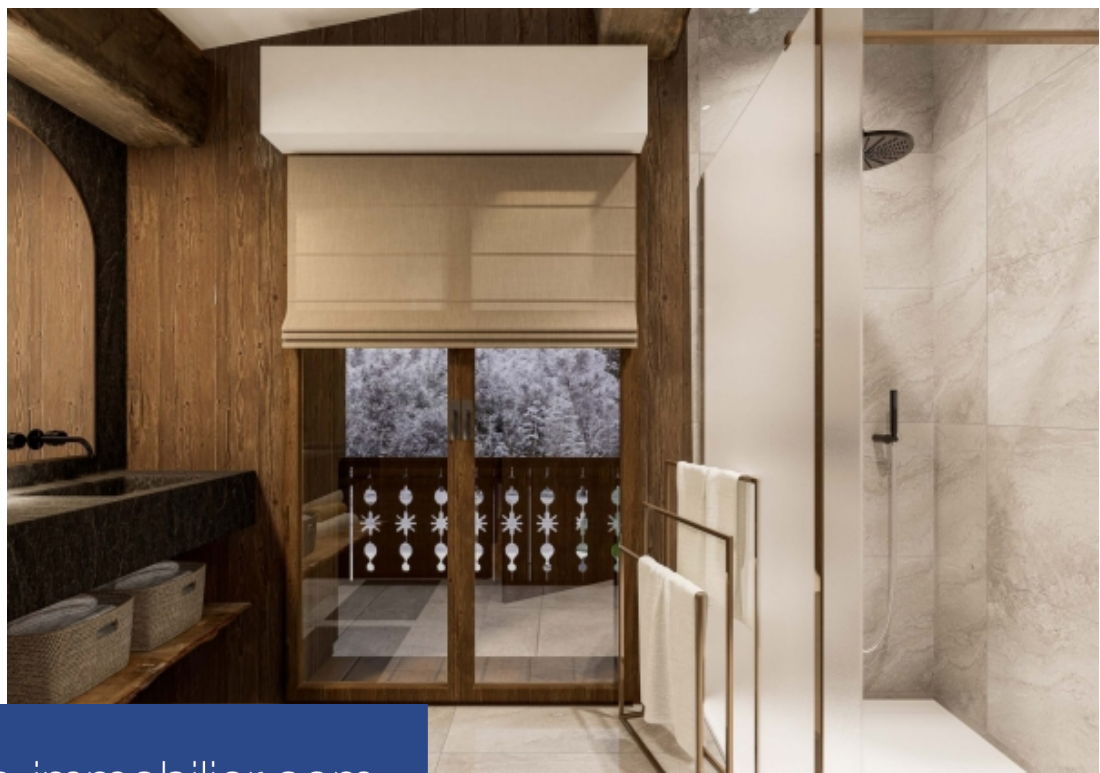

www.residences-immobilier.com