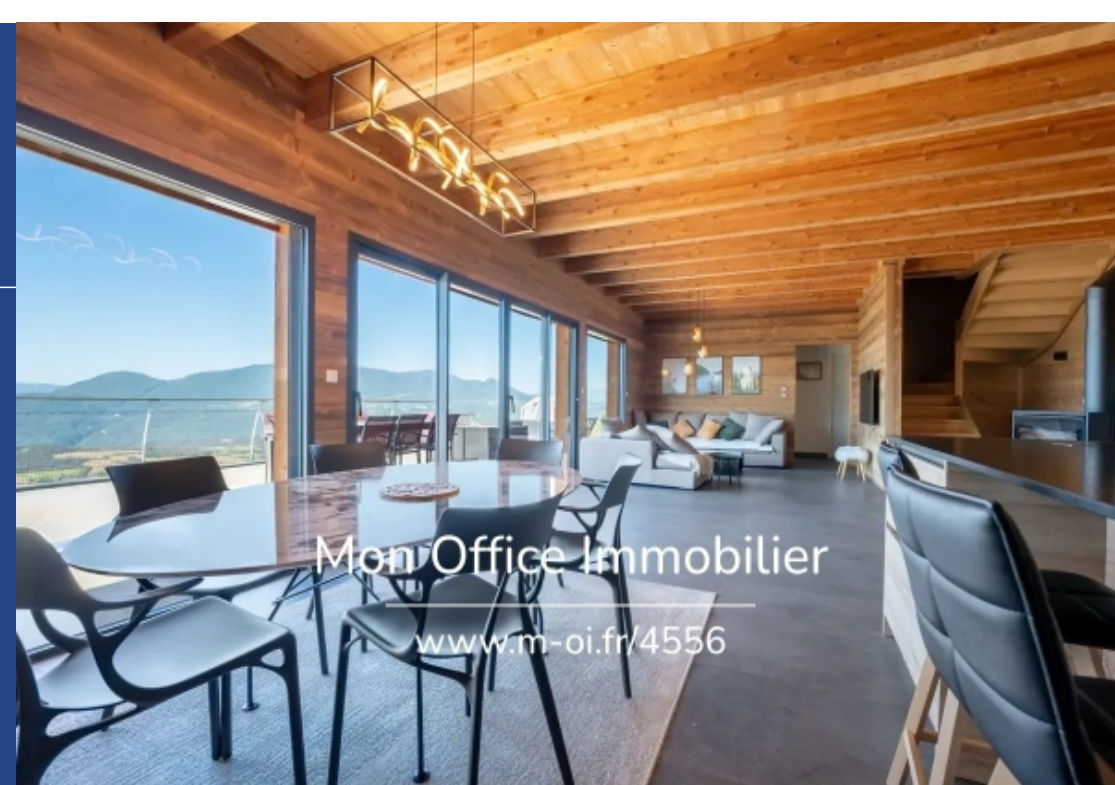

résidences immobilier

L'adresse du bien, la vidéo de visite virtuelle et toutes les informations financières sont disponibles en ligne sur le site de Mon Office Immobilier avec la référence 4590-MTE (Lien direct sur les photos)L'Office Immobilier de Prunières vous présente en exclusivité un chalet Type 6 haut de gamme, construit en 2021.Situation et contexte :Situé sur les hauteurs du Lac de Serre-Ponçon, à Prunières, ce bien se trouve à seulement 10 minutes de Savines-le-Lac et à 20 minutes de Gap. Vous apprécierez sa vue sur le lac et les montagnes, et son exposition sudDescription intérieure :Sur un terrain de ...

The property address, the virtual tour video and all financial information are available online on the Mon Office Immobilier website with the reference 4590-MTE (Direct link on the photos)The Prunières Real Estate Office exclusively presents a high-end Type 6 chalet, built in 2021.Location and context:Located on the heights of Lac de Serre-Ponçon, in Prunières, this property is only 10 minutes from Savines-le-Lac and 20 minutes from Gap. You will appreciate its view of the lake and the mountains, and its southern exposureInterior description:On a plot of 1200m² on the edge of a forest, this ...

MON OFFICE IMMOBILIER

15 Cours Mirabeau - 13100 AIX-EN-PROVENCE

Contactez l'agence

Voir tous les biens de cette agence

Mon Office Immobilier

www.m-oi.fr/4556