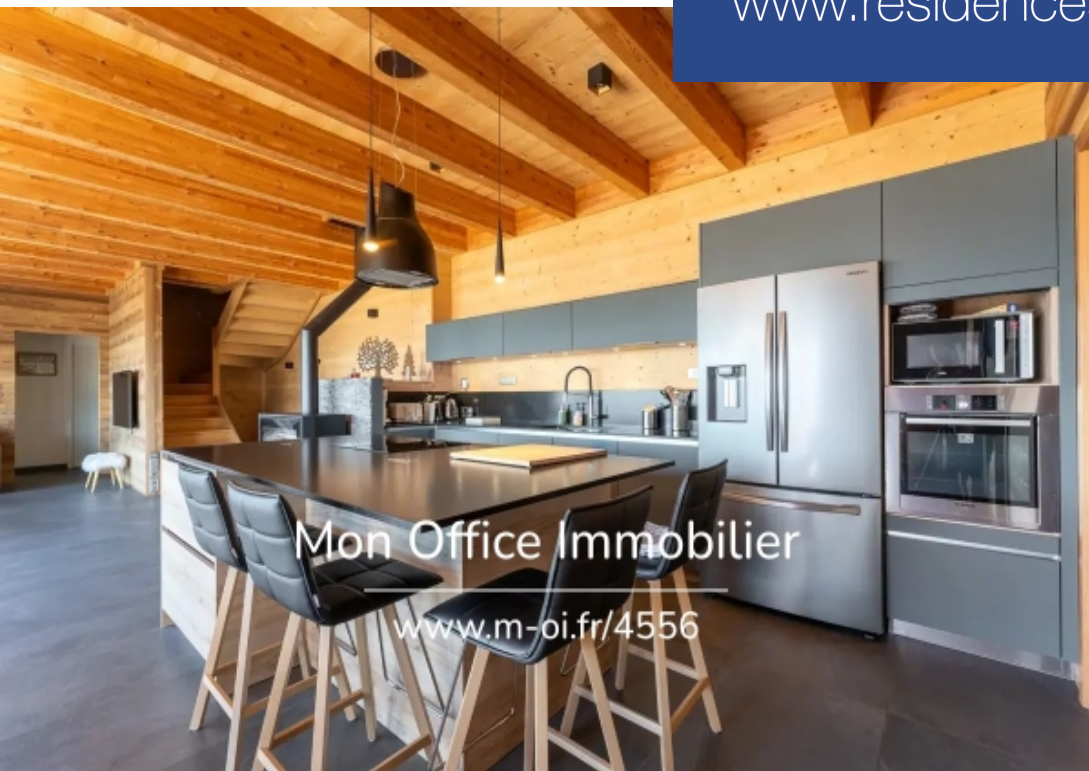

Mon Office Immobilier

www.m-oi.fr/4556