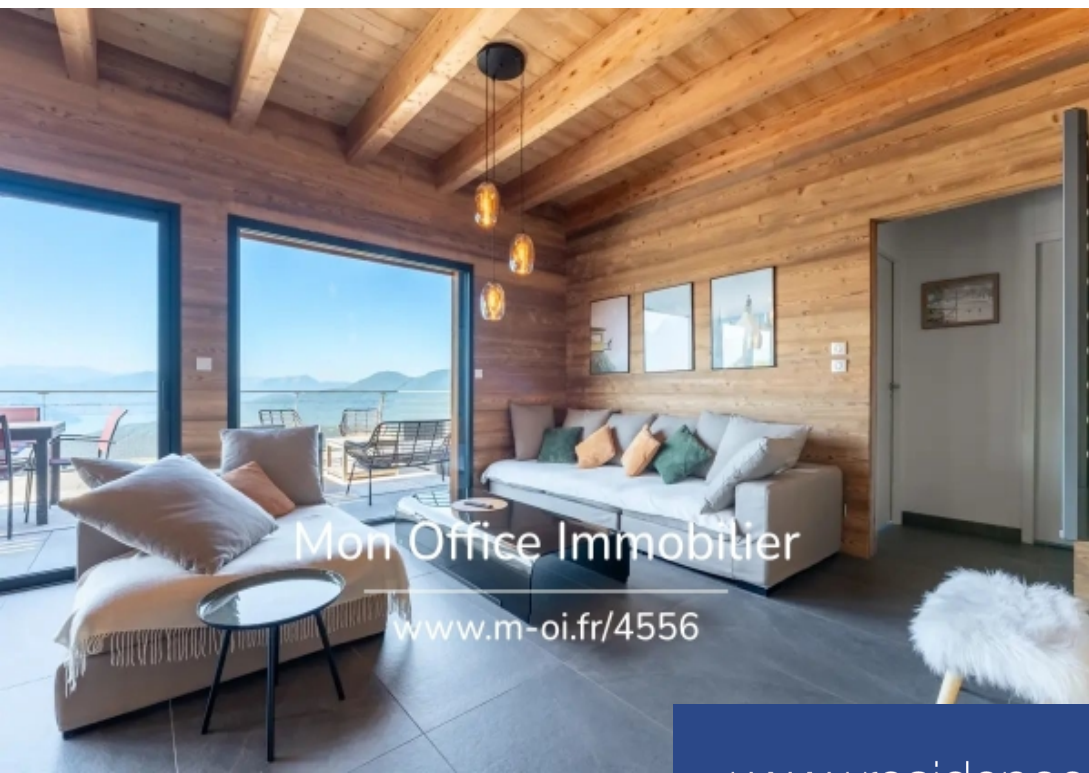

Mon Office Immobilier

www.m-oi.fr/4556