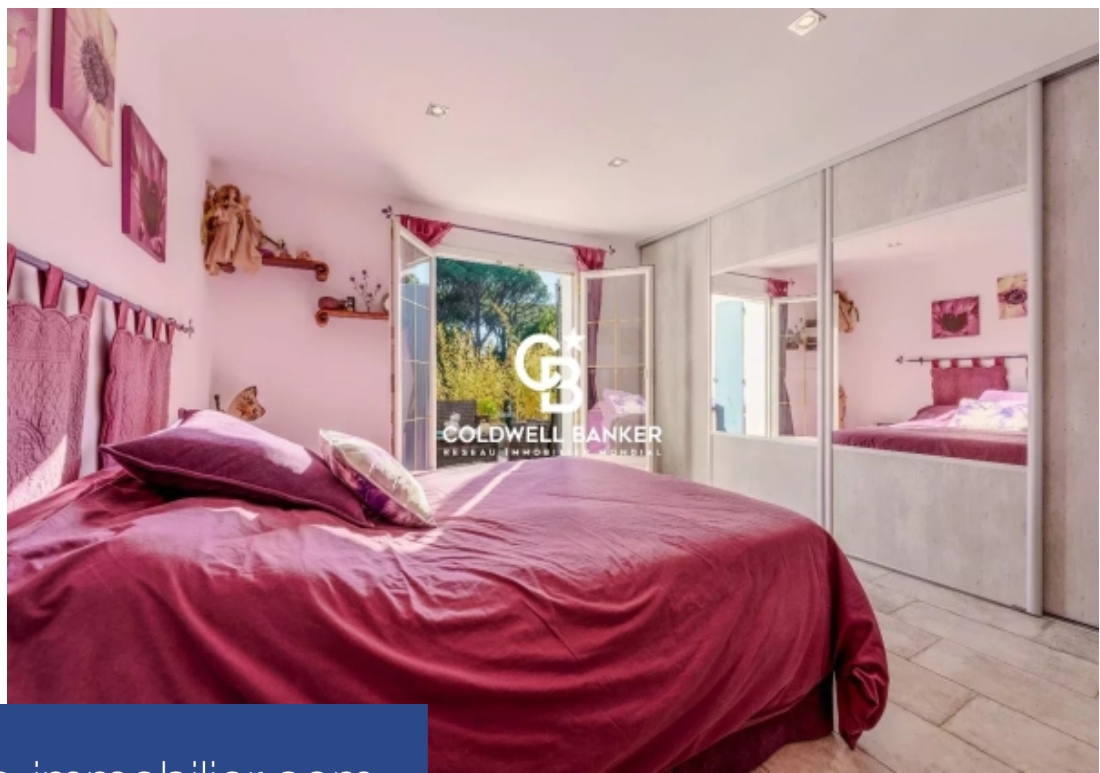

www.residences-immobilier.com