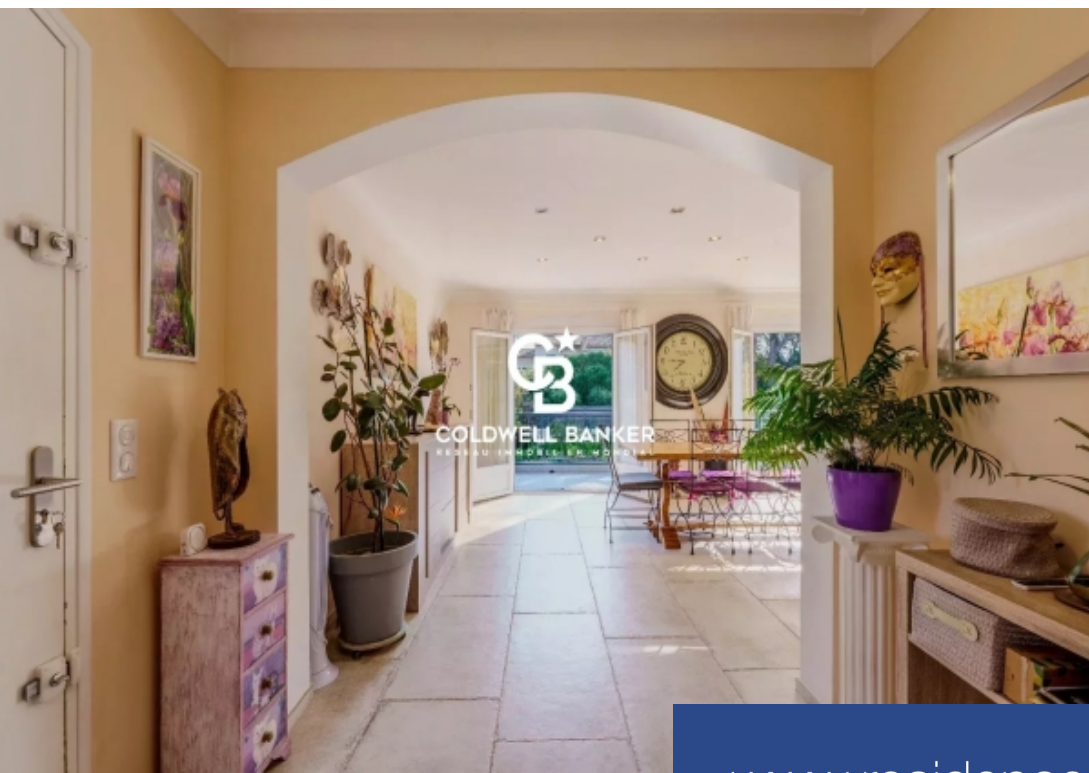

www.residences-immobilier.com