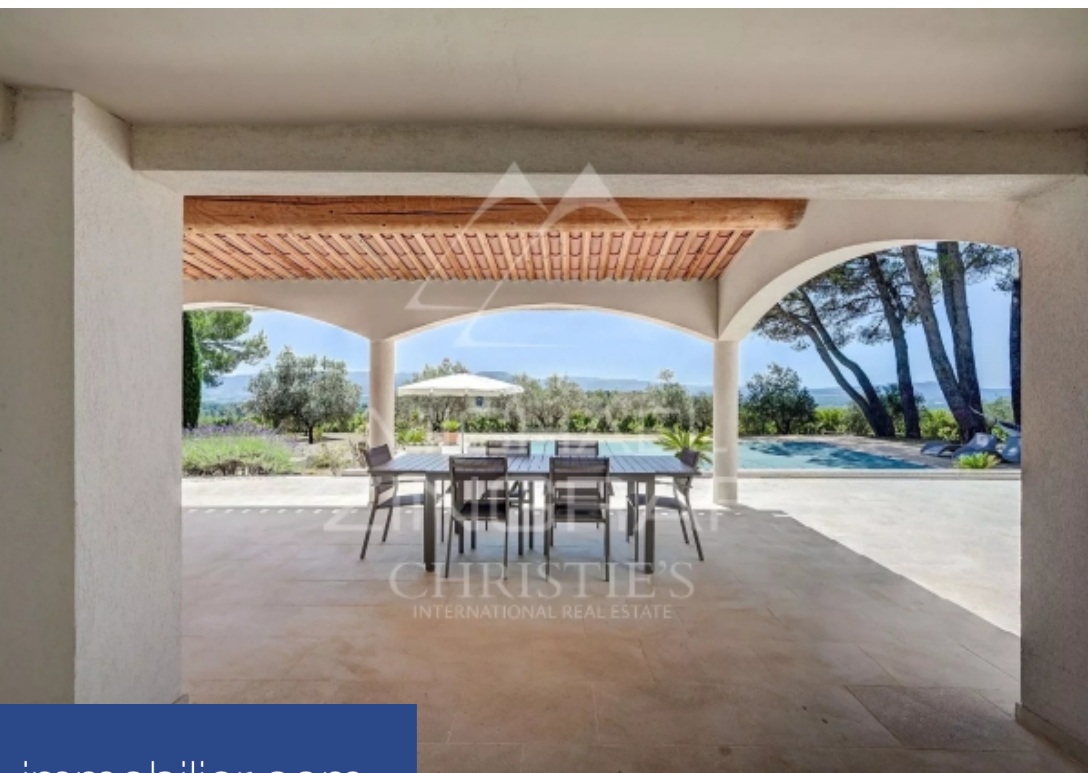

www.residences-immobilier.com