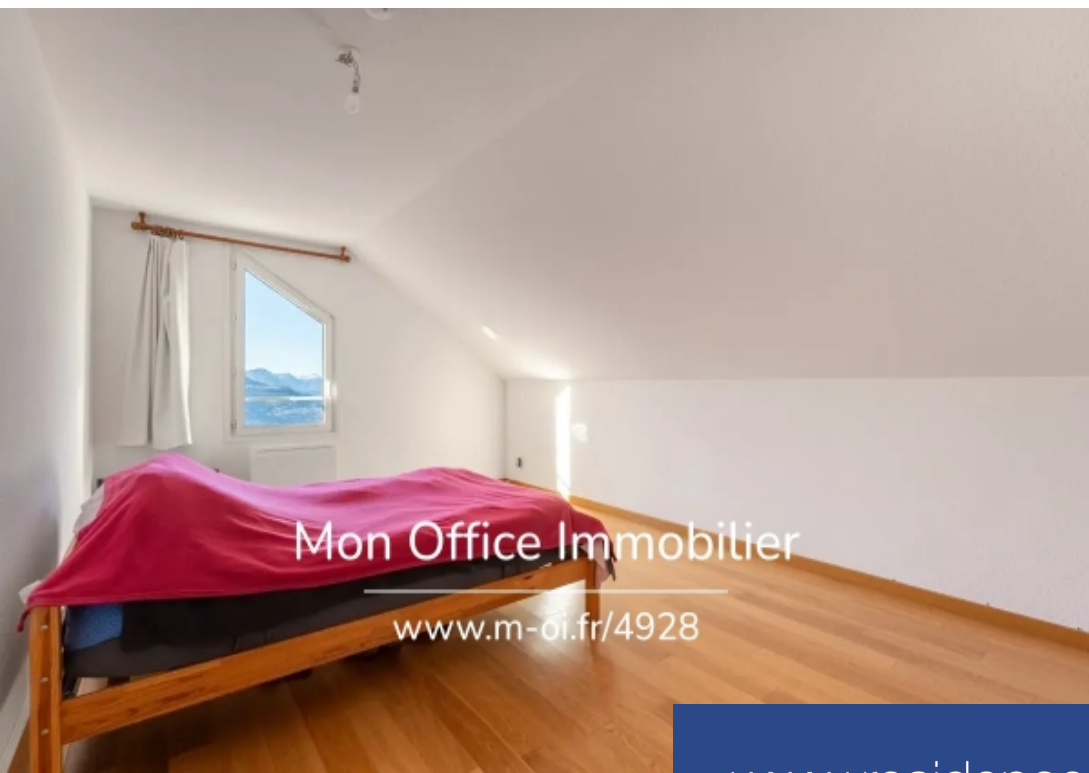

Mon Office Immobilier

www.m-oi.fr/4928