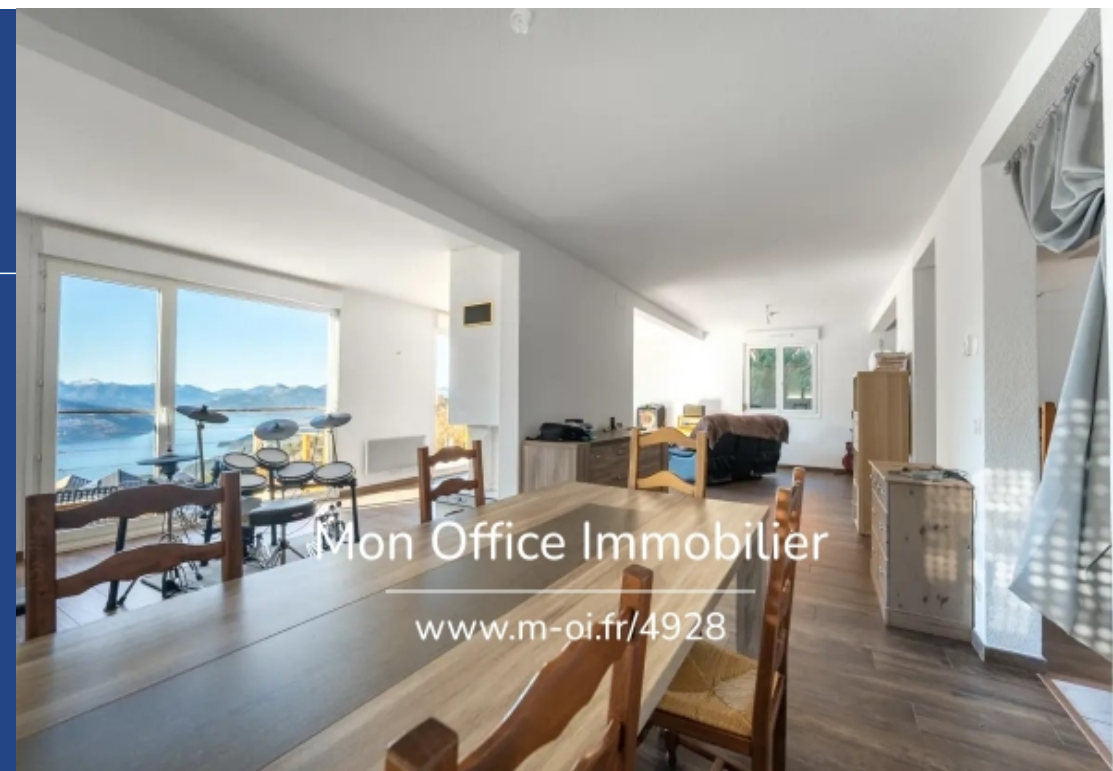

résidences immobilier

L'adresse du bien, la vidéo de visite virtuelle et toutes les informations financières sont disponibles en ligne sur le site de Mon Office Immobilier avec la référence 4928-BAU (Lien direct sur les photos)L'Office Immobilier d'Embrun vous présente à la vente en exclusivité cette maison de Type 4 de 175m² avec un appt T2 et vue sur le lac et les montagnes.Situation et contexte :Située à Puy Sanières, dans le quartier du Pibou, à 15 minutes de Chorges et d'Embrun et à 10 minutes de Savines le Lac. Profitez d'une vue sur le Morgon et le Lac de Serre-Ponçon avec une exposition ...

The property address, the virtual tour video and all financial information are available online on the Mon Office Immobilier website with the reference 4928-BAU (Direct link on the photos)The Embrun Real Estate Office presents for sale exclusively this Type 4 house of 175m² with a T2 apartment and view of the lake and the mountains.Location and context:Located in Puy Sanières, in the Pibou district, 15 minutes from Chorges and Embrun and 10 minutes from Savines le Lac. Enjoy a view of the Morgon and the Lac de Serre-Ponçon with a South-West exposure.Interior description:This 175m² house ...

MON OFFICE IMMOBILIER

15 Cours Mirabeau - 13100 AIX-EN-PROVENCE

Contactez l'agence

Voir tous les biens de cette agence

Mon Office Immobilier

www.m-oi.fr/4928