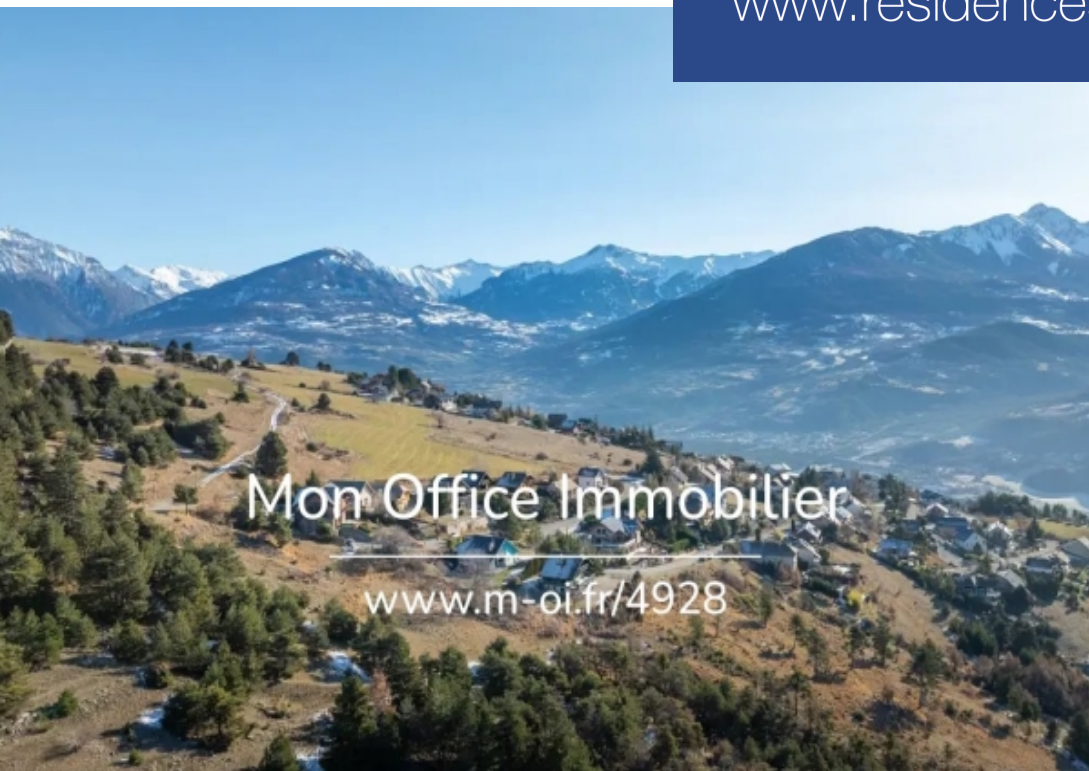

Mon Office Immobilier

www.m-oi.fr/4928