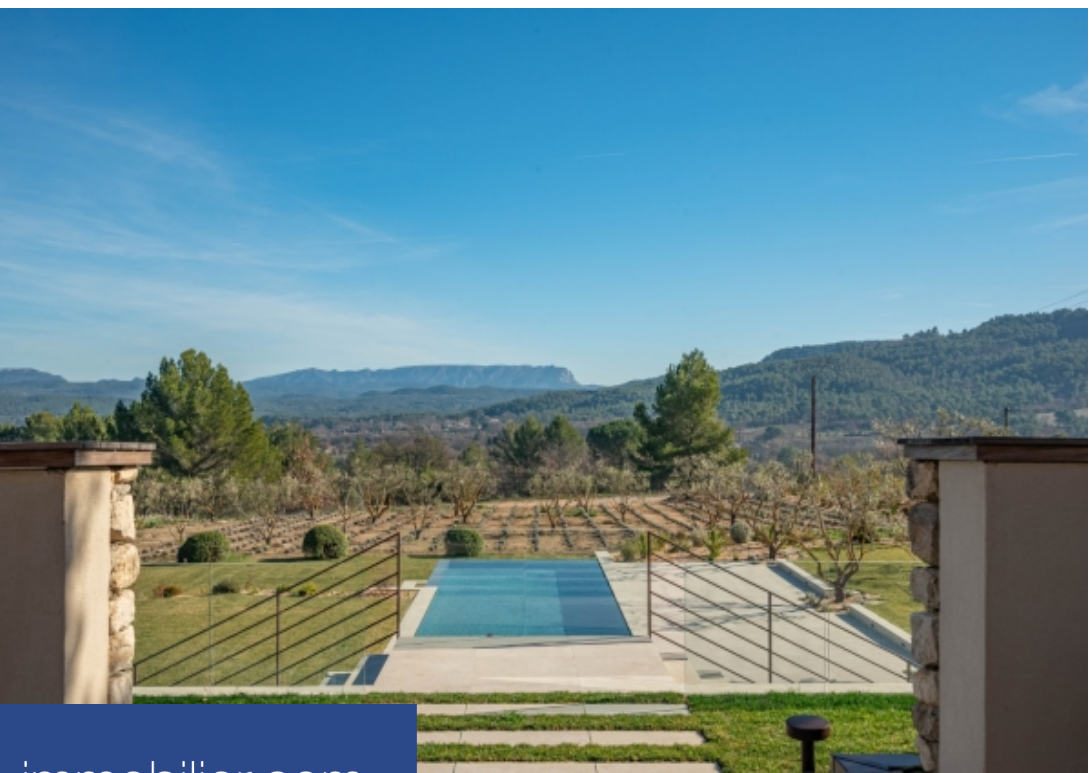

www.residences-immobilier.com